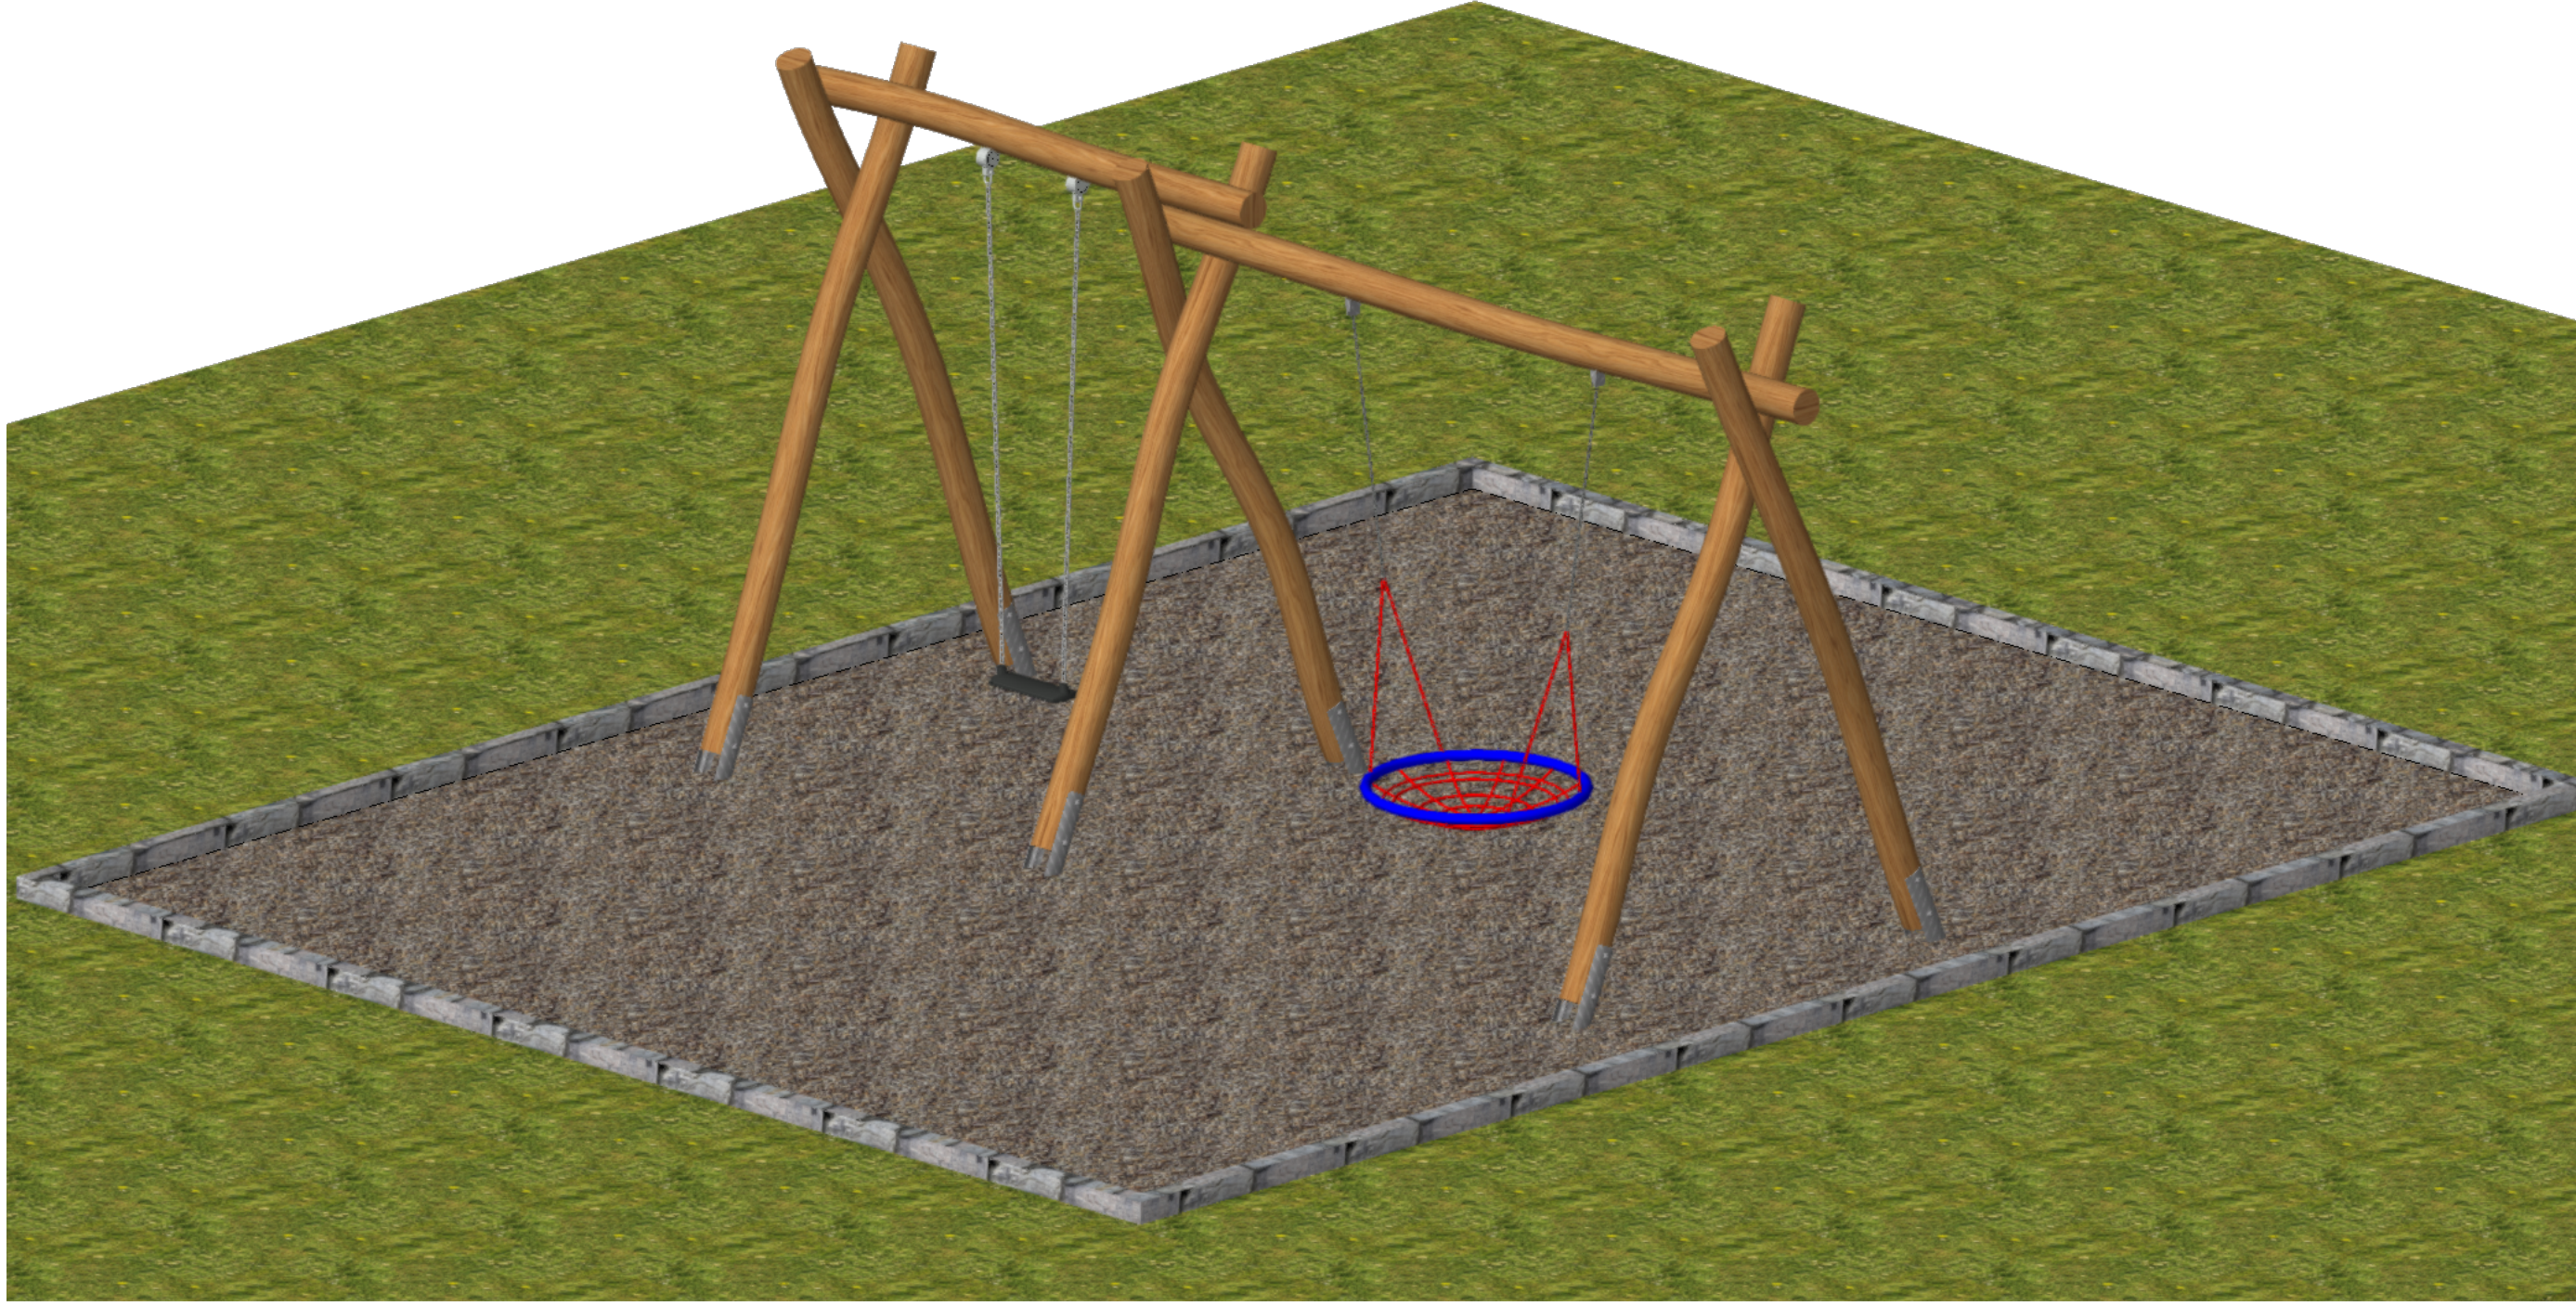

J1.6 - Schaukelkombi "Leipzig"

Ansicht

J1.6 - Schaukelkombi "Leipzig"

Maße

Rot = Sicherheitsbereich