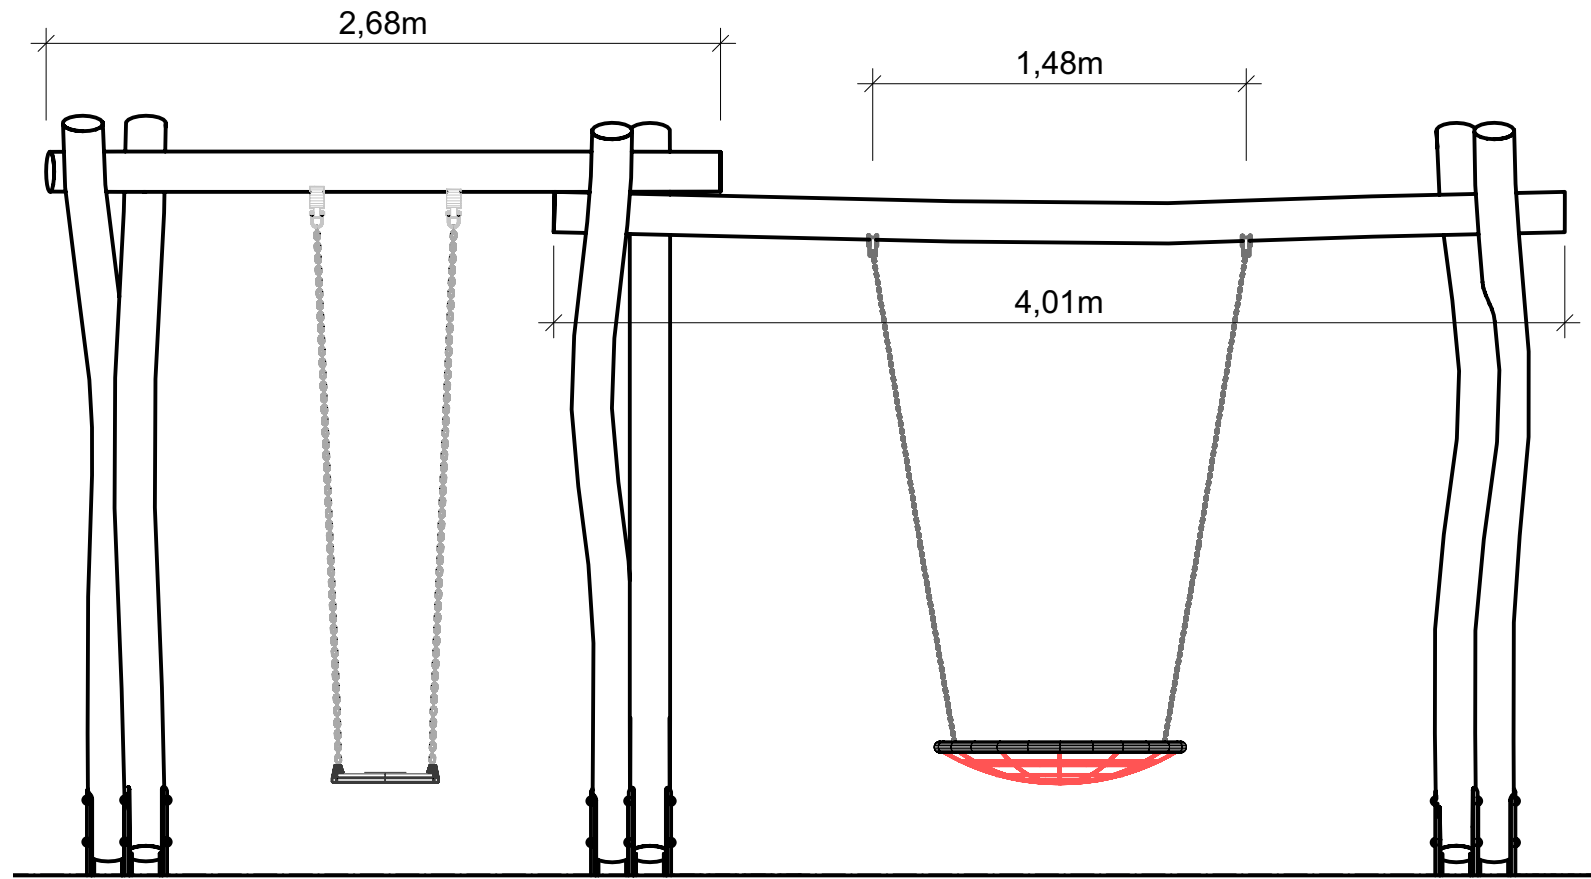

J1.6 - Schaukelkombi "Leipzig"

Ansicht

J1.6 - Schaukelkombi "Leipzig"

Maße

Rot = Sicherheitsbereich