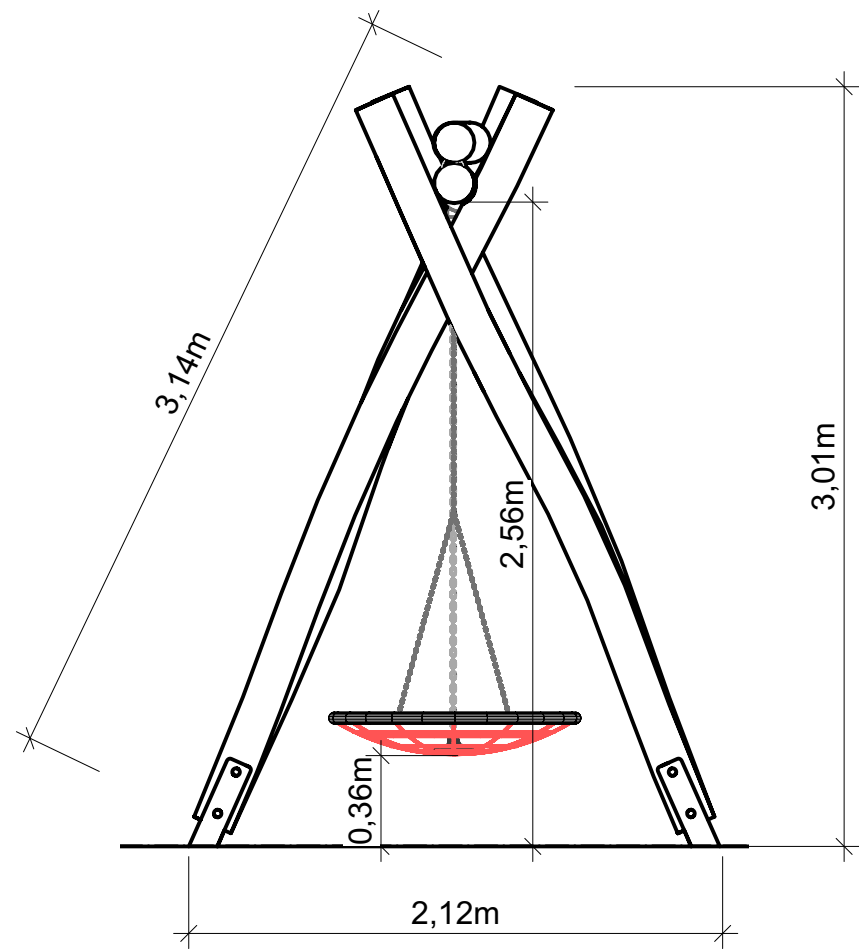

J1.6 - Schaukelkombi "Leipzig"

Ansicht

J1.6 - Schaukelkombi "Leipzig"

Maße

Rot = Sicherheitsbereich