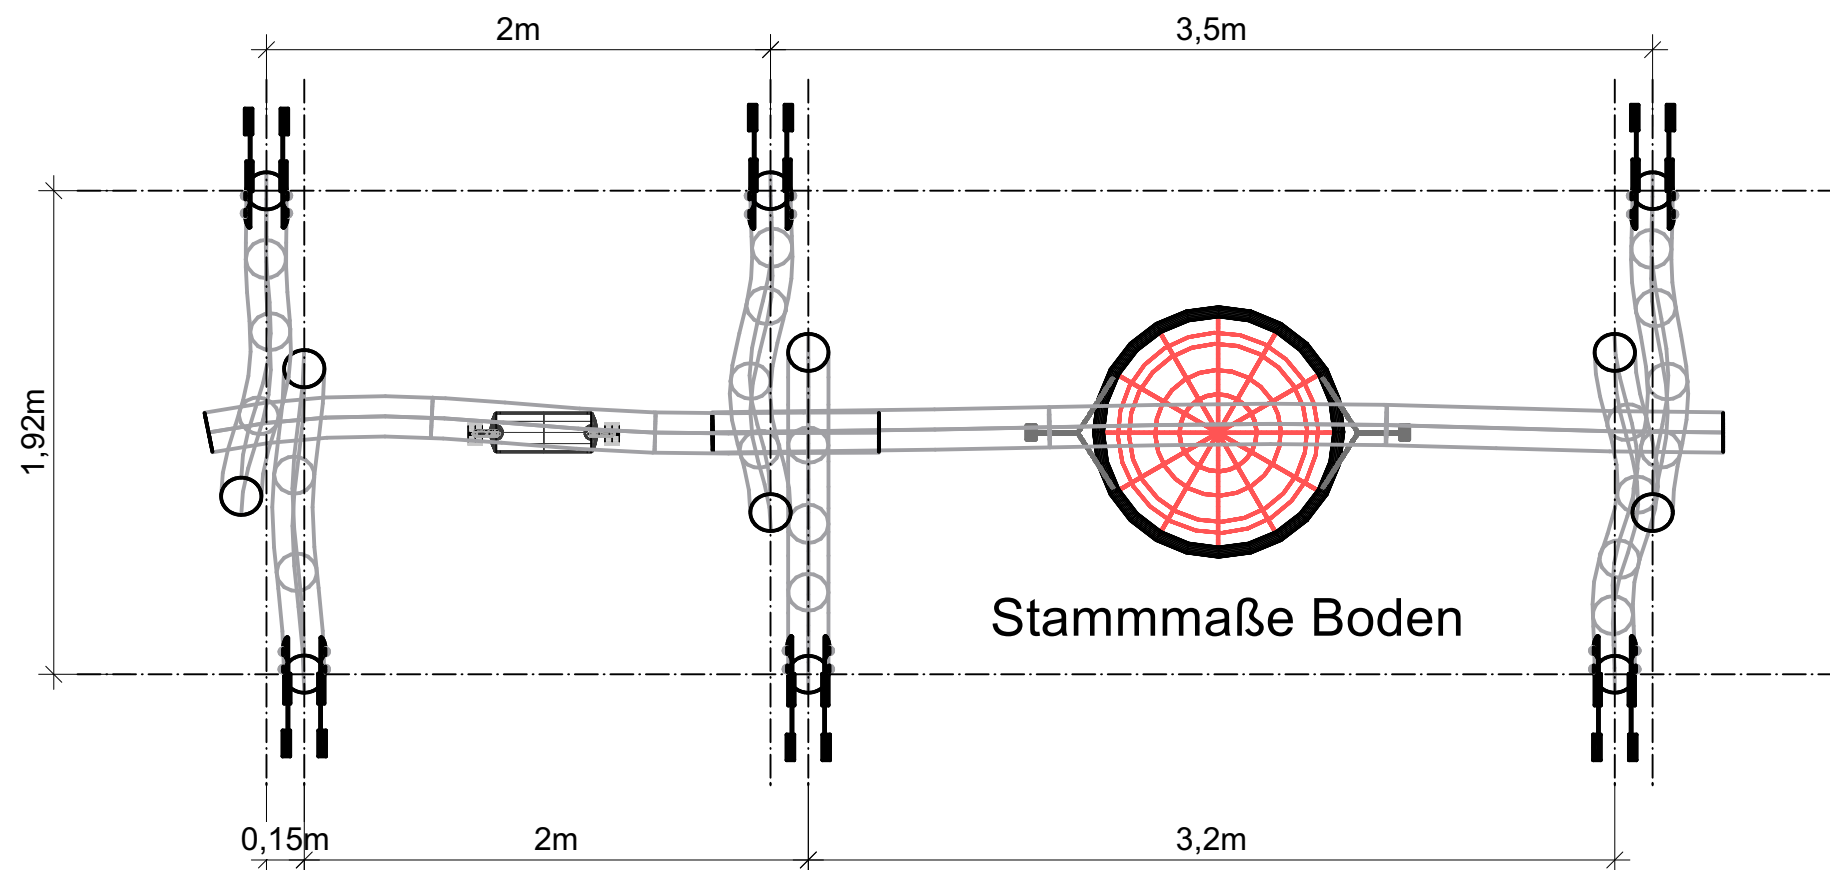

J1.6 - Schaukelkombi "Leipzig"

Ansicht

J1.6 - Schaukelkombi "Leipzig"

Maße

Rot = Sicherheitsbereich