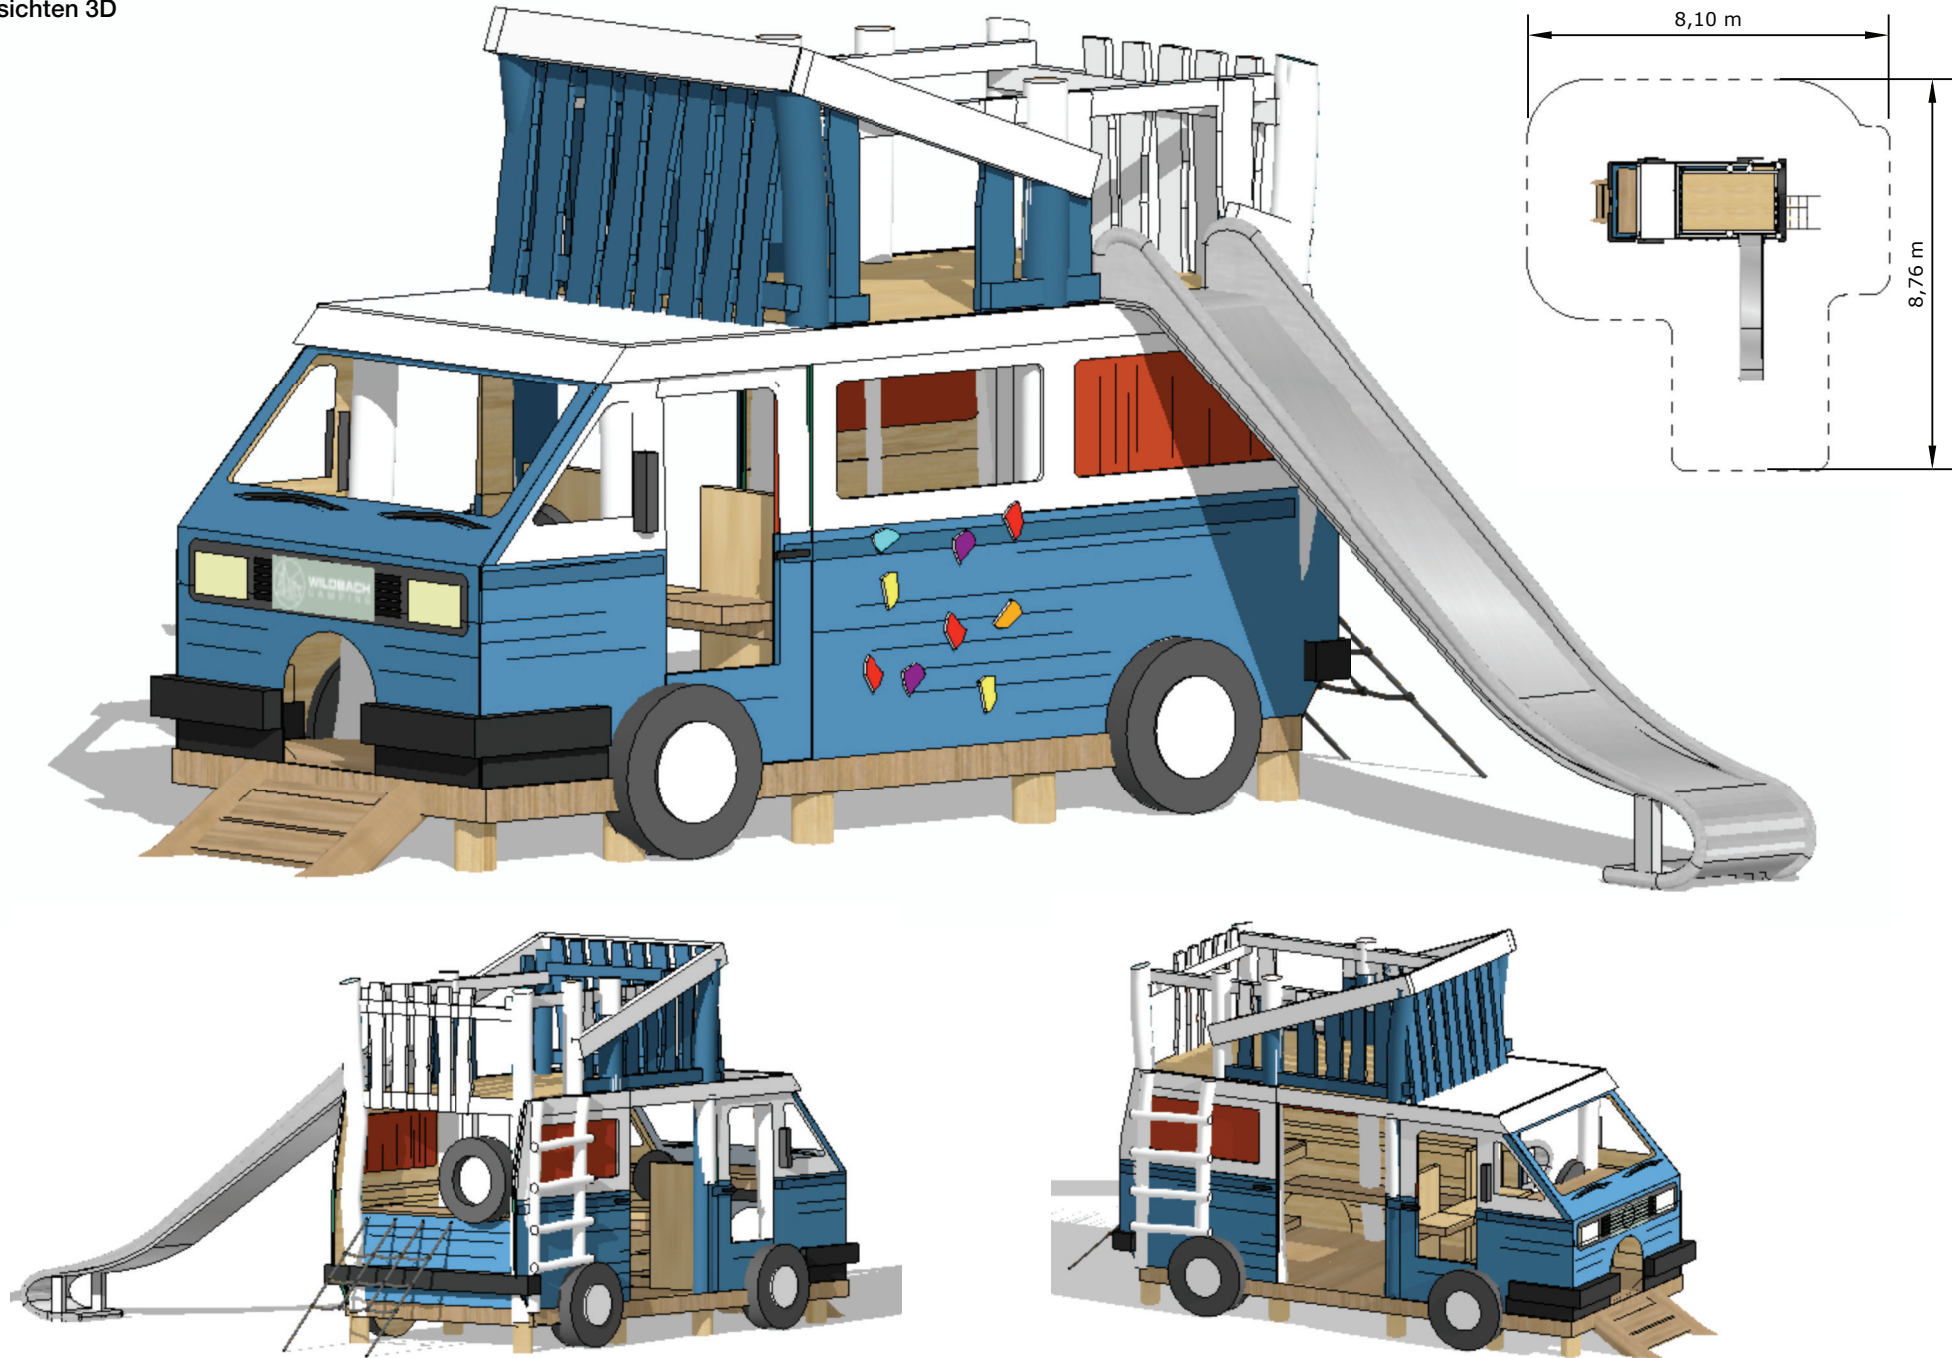

Planung – Spielplatz Eifel „Wildbach Camping“ – Campingbus

Ansichten 3D

Planung – Spielplatz Eifel „Wildbach Camping“ – Campingbus – xy-Fundamentplan OK +0.00

Aufsicht – Maßstab 1:35