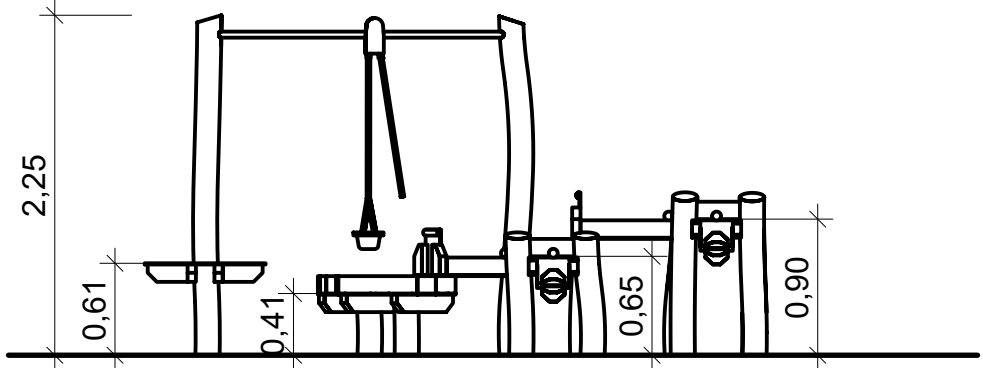

G-22 Matschanlage Wipperföhrt - Ansichten und Fundamentplan

G-22 Matschanlage Wipperföhrt - Sicherheitsbereich

Maßstab 1:50, Rastermaß 0,20m