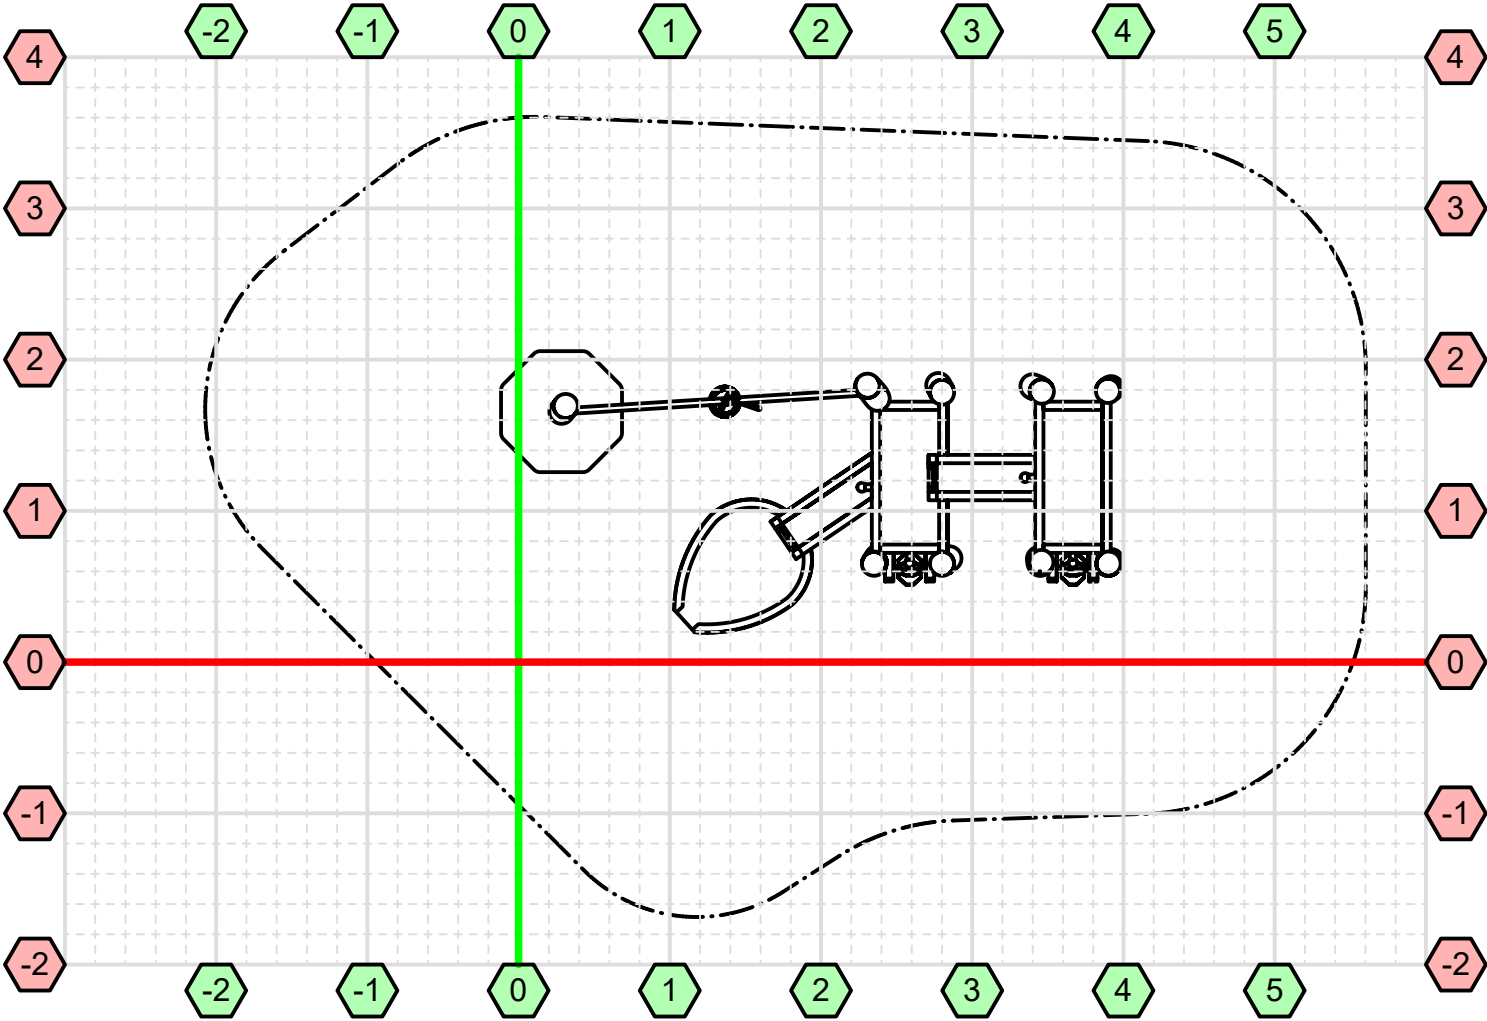

G-22 Matschanlage Wipperföhrt - Ansichten und Fundamentplan

G-22 Matschanlage Wipperföhrt - Sicherheitsbereich

Maßstab 1:50, Rastermaß 0,20m