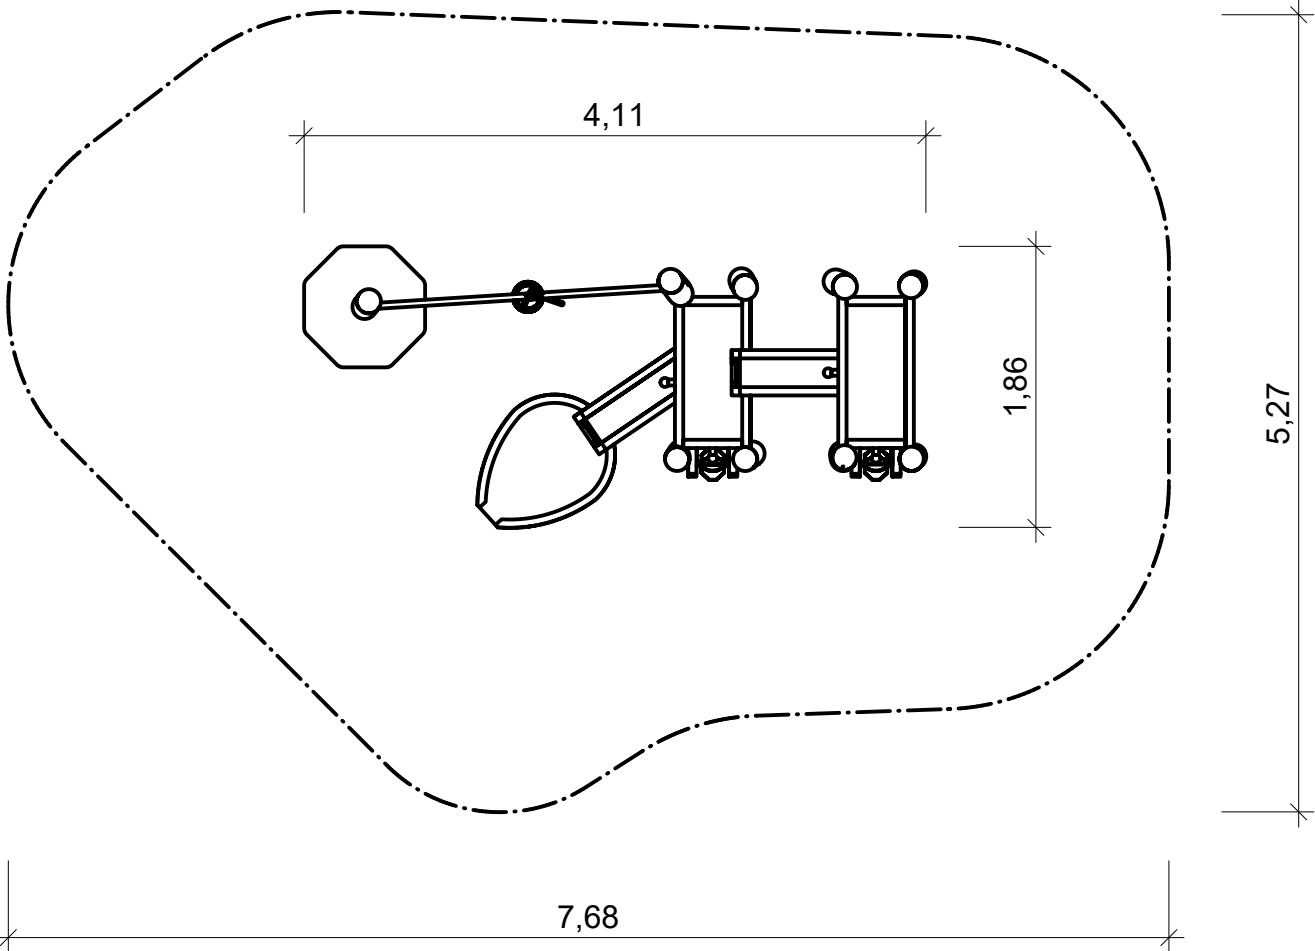

G-22 Matschanlage Wipperföhrt - Ansichten und Fundamentplan

G-22 Matschanlage Wipperföhrt - Sicherheitsbereich

Maßstab 1:50, Rastermaß 0,20m