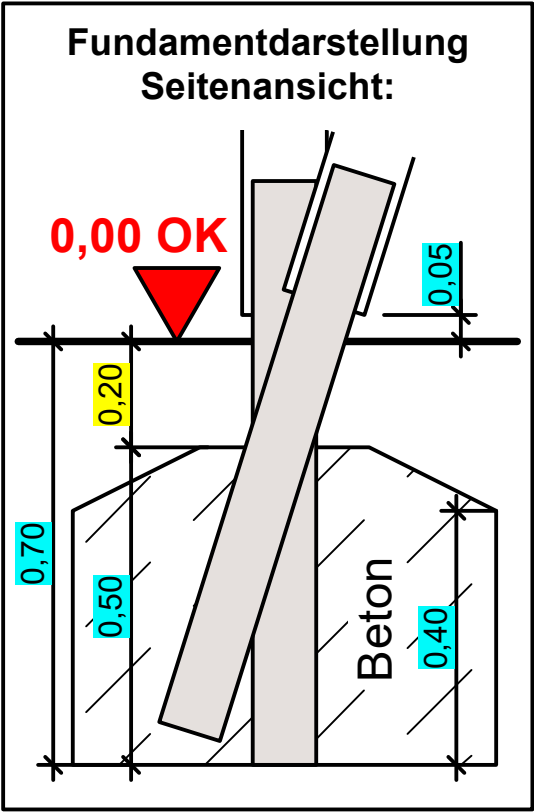

G-22 Matschanlage Wipperföhrt - Ansichten und Fundamentplan

G-22 Matschanlage Wipperföhrt - Sicherheitsbereich

Maßstab 1:50, Rastermaß 0,20m