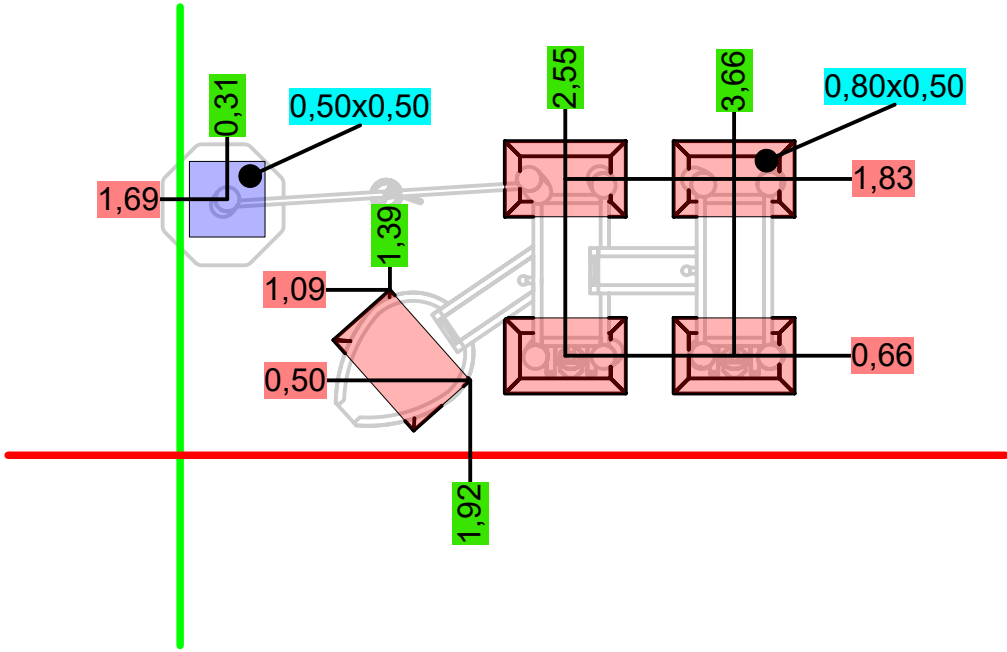

G-22 Matschanlage Wipperföhrt - Ansichten und Fundamentplan

G-22 Matschanlage Wipperföhrt - Sicherheitsbereich

Maßstab 1:50, Rastermaß 0,20m