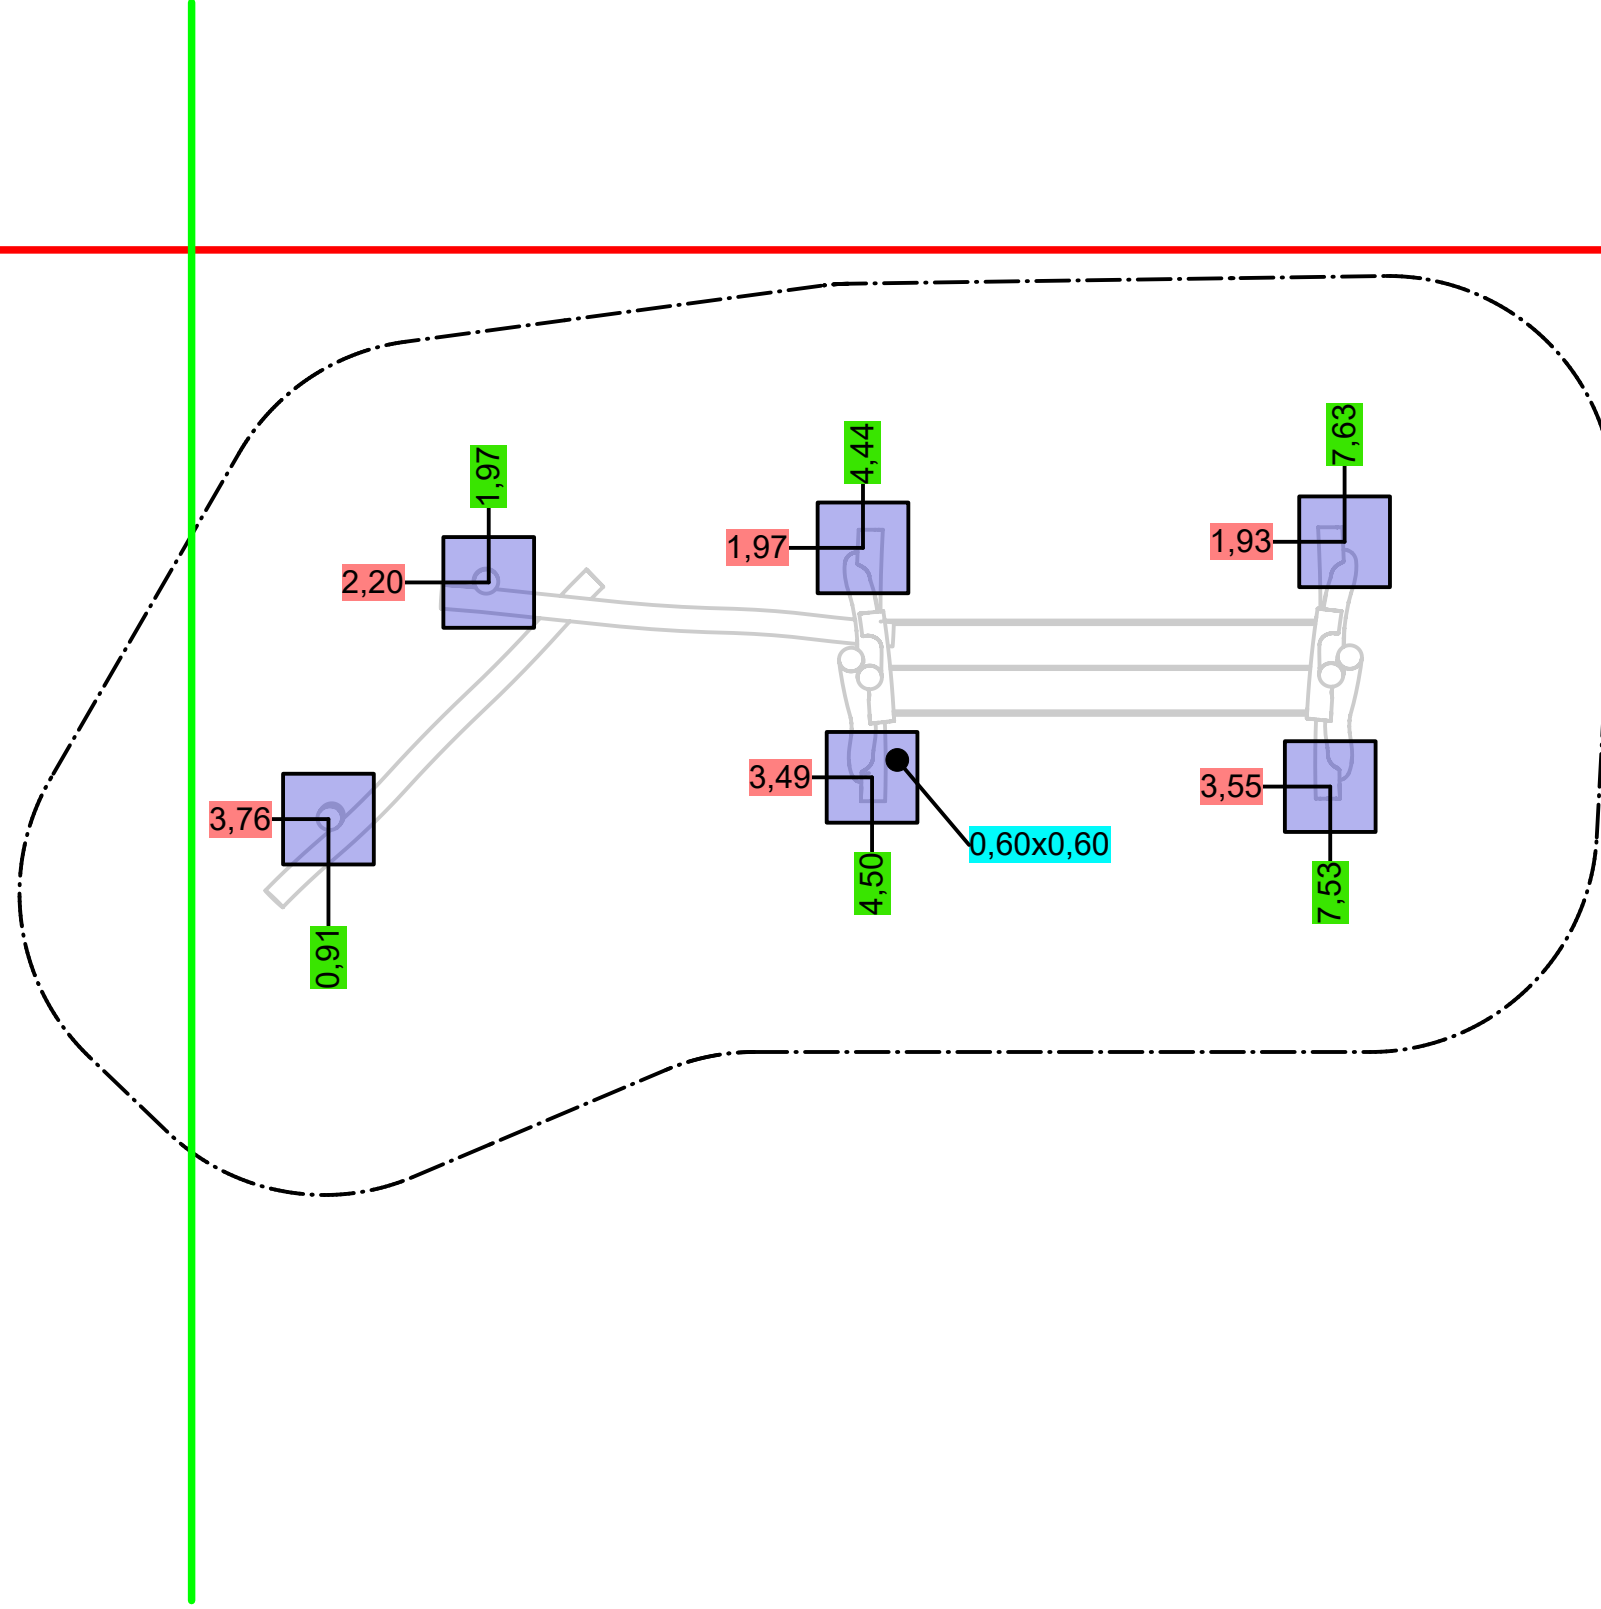

A 4 - Gestrüpp Typ IV

A 4 - Gestrüpp Typ IV - Ansichten

A 4 - Gestrüpp Typ IV - Fundamentplan

A 4 - Gestrüpp Typ IV - Sicherheitsbereich

Maßstab 1:50, Rastermaß 0,20m