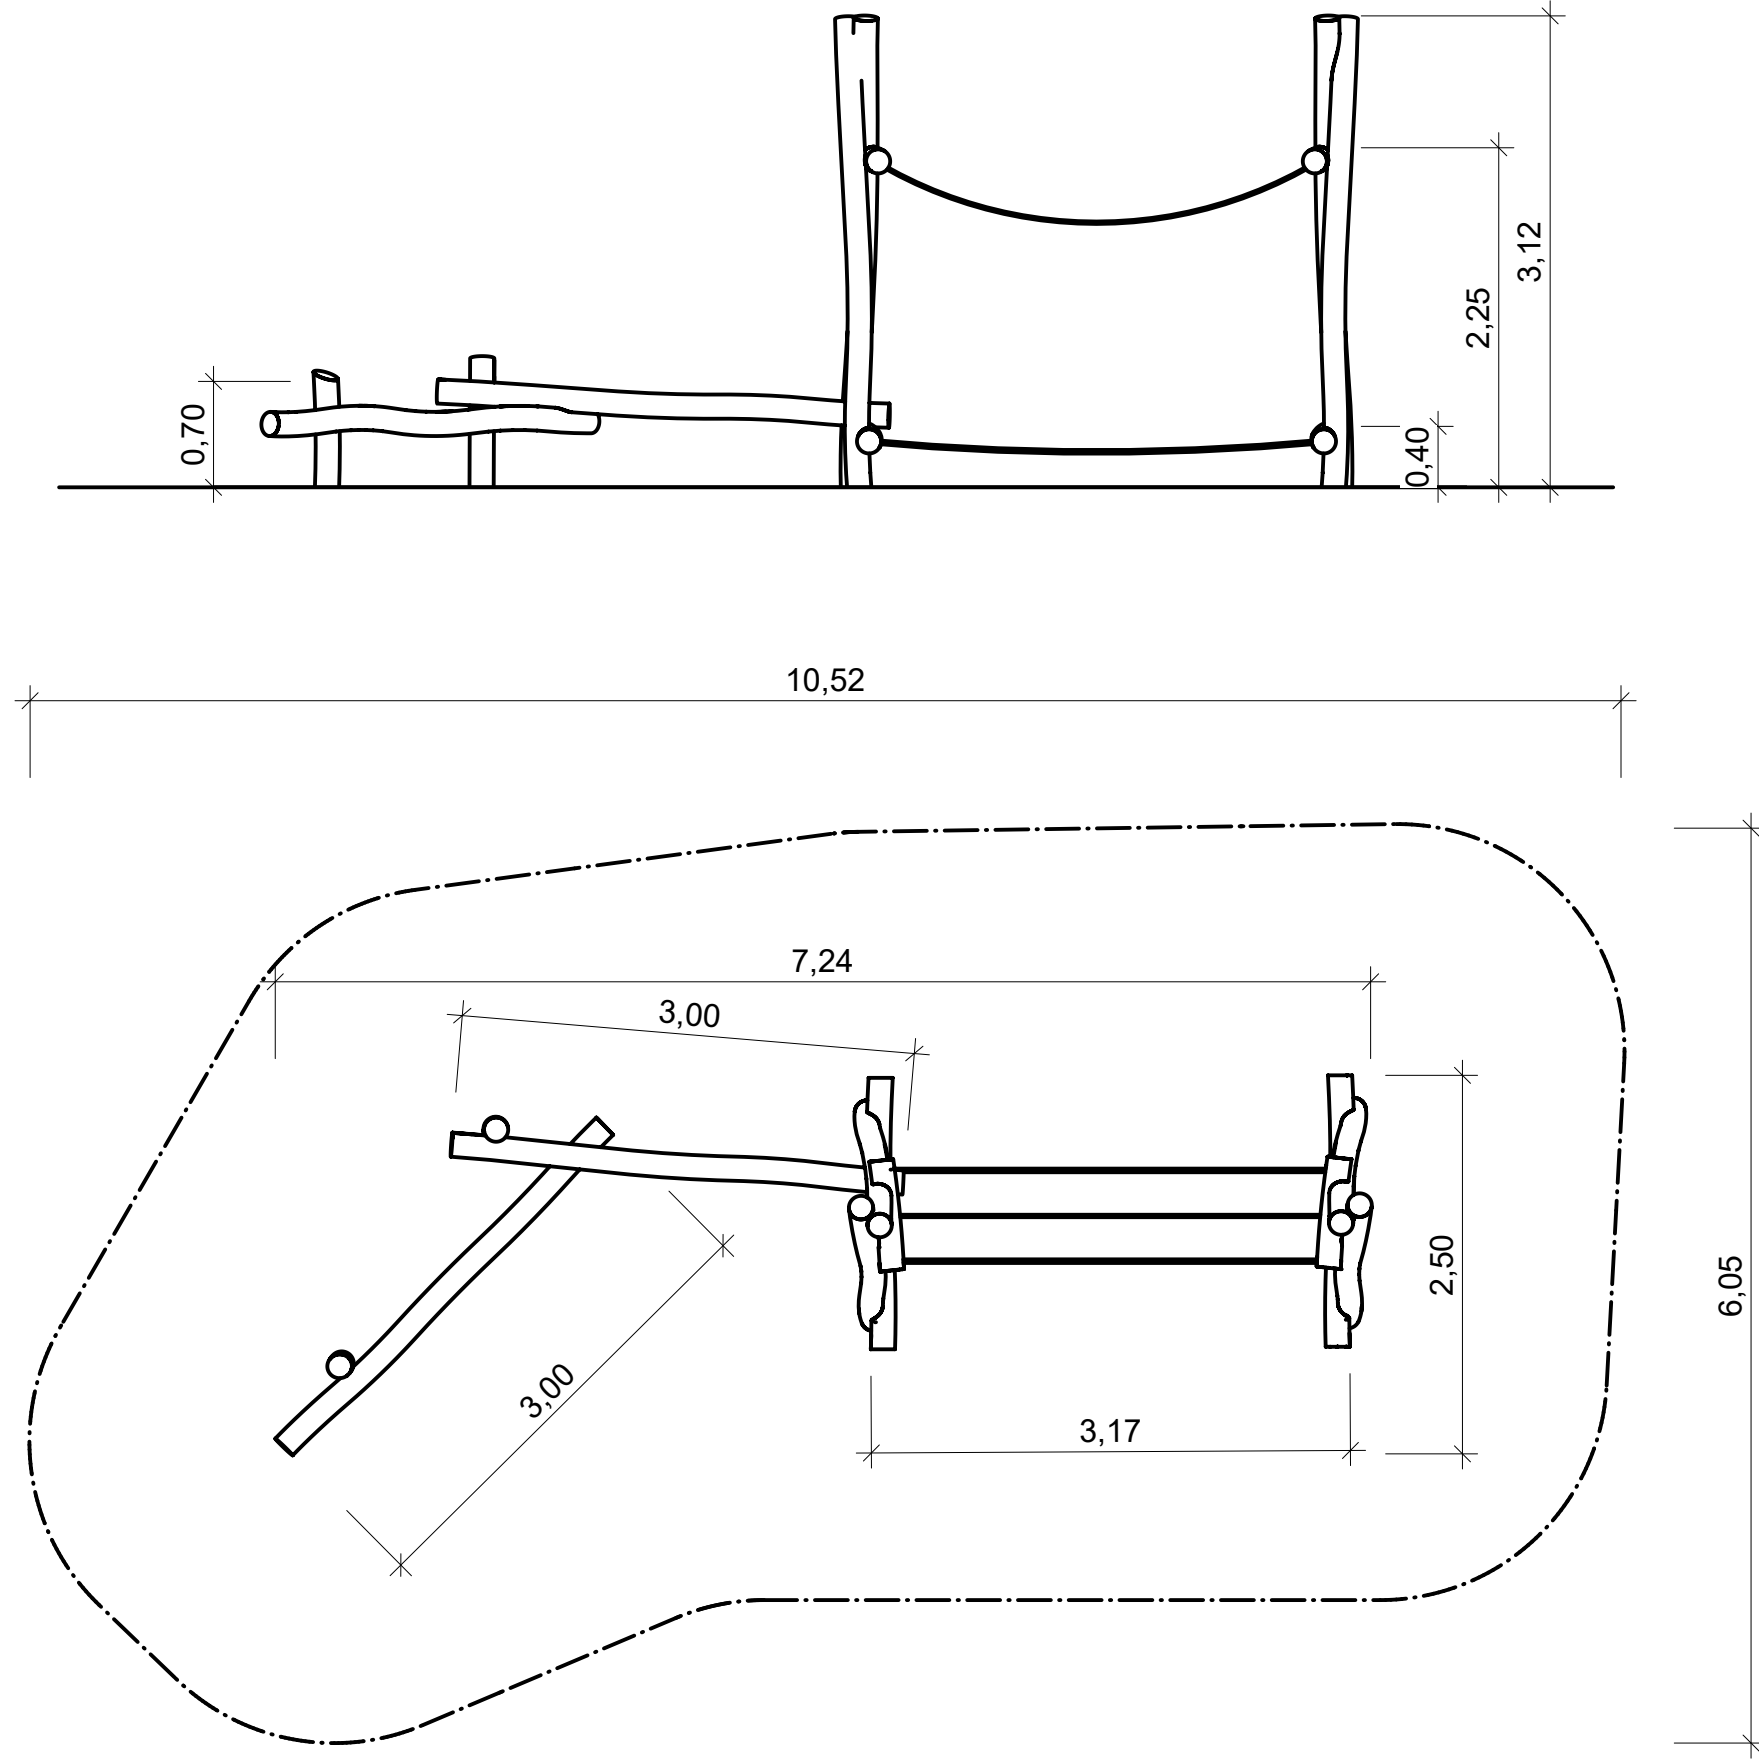

A 4 - Gestrüpp Typ IV

A 4 - Gestrüpp Typ IV - Ansichten

A 4 - Gestrüpp Typ IV - Fundamentplan

A 4 - Gestrüpp Typ IV - Sicherheitsbereich

Maßstab 1:50, Rastermaß 0,20m