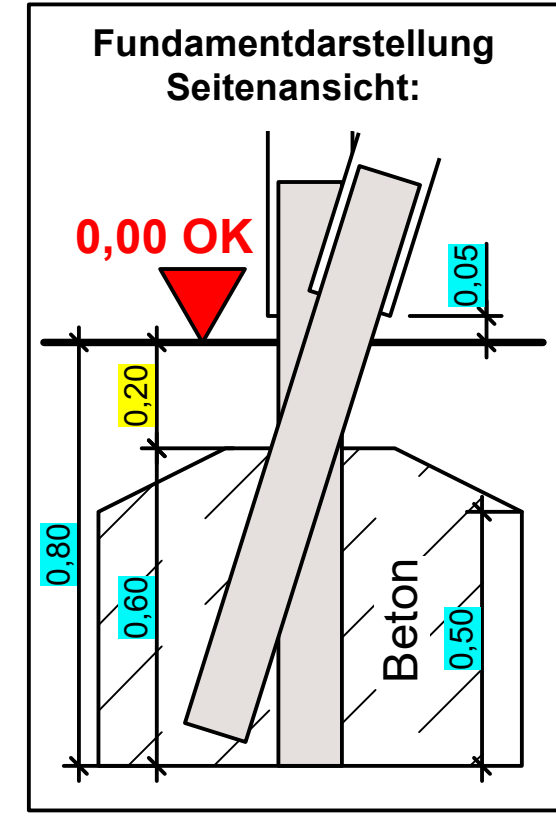

A 4 - Gestrüpp Typ IV

A 4 - Gestrüpp Typ IV - Ansichten

A 4 - Gestrüpp Typ IV - Fundamentplan

A 4 - Gestrüpp Typ IV - Sicherheitsbereich

Maßstab 1:50, Rastermaß 0,20m