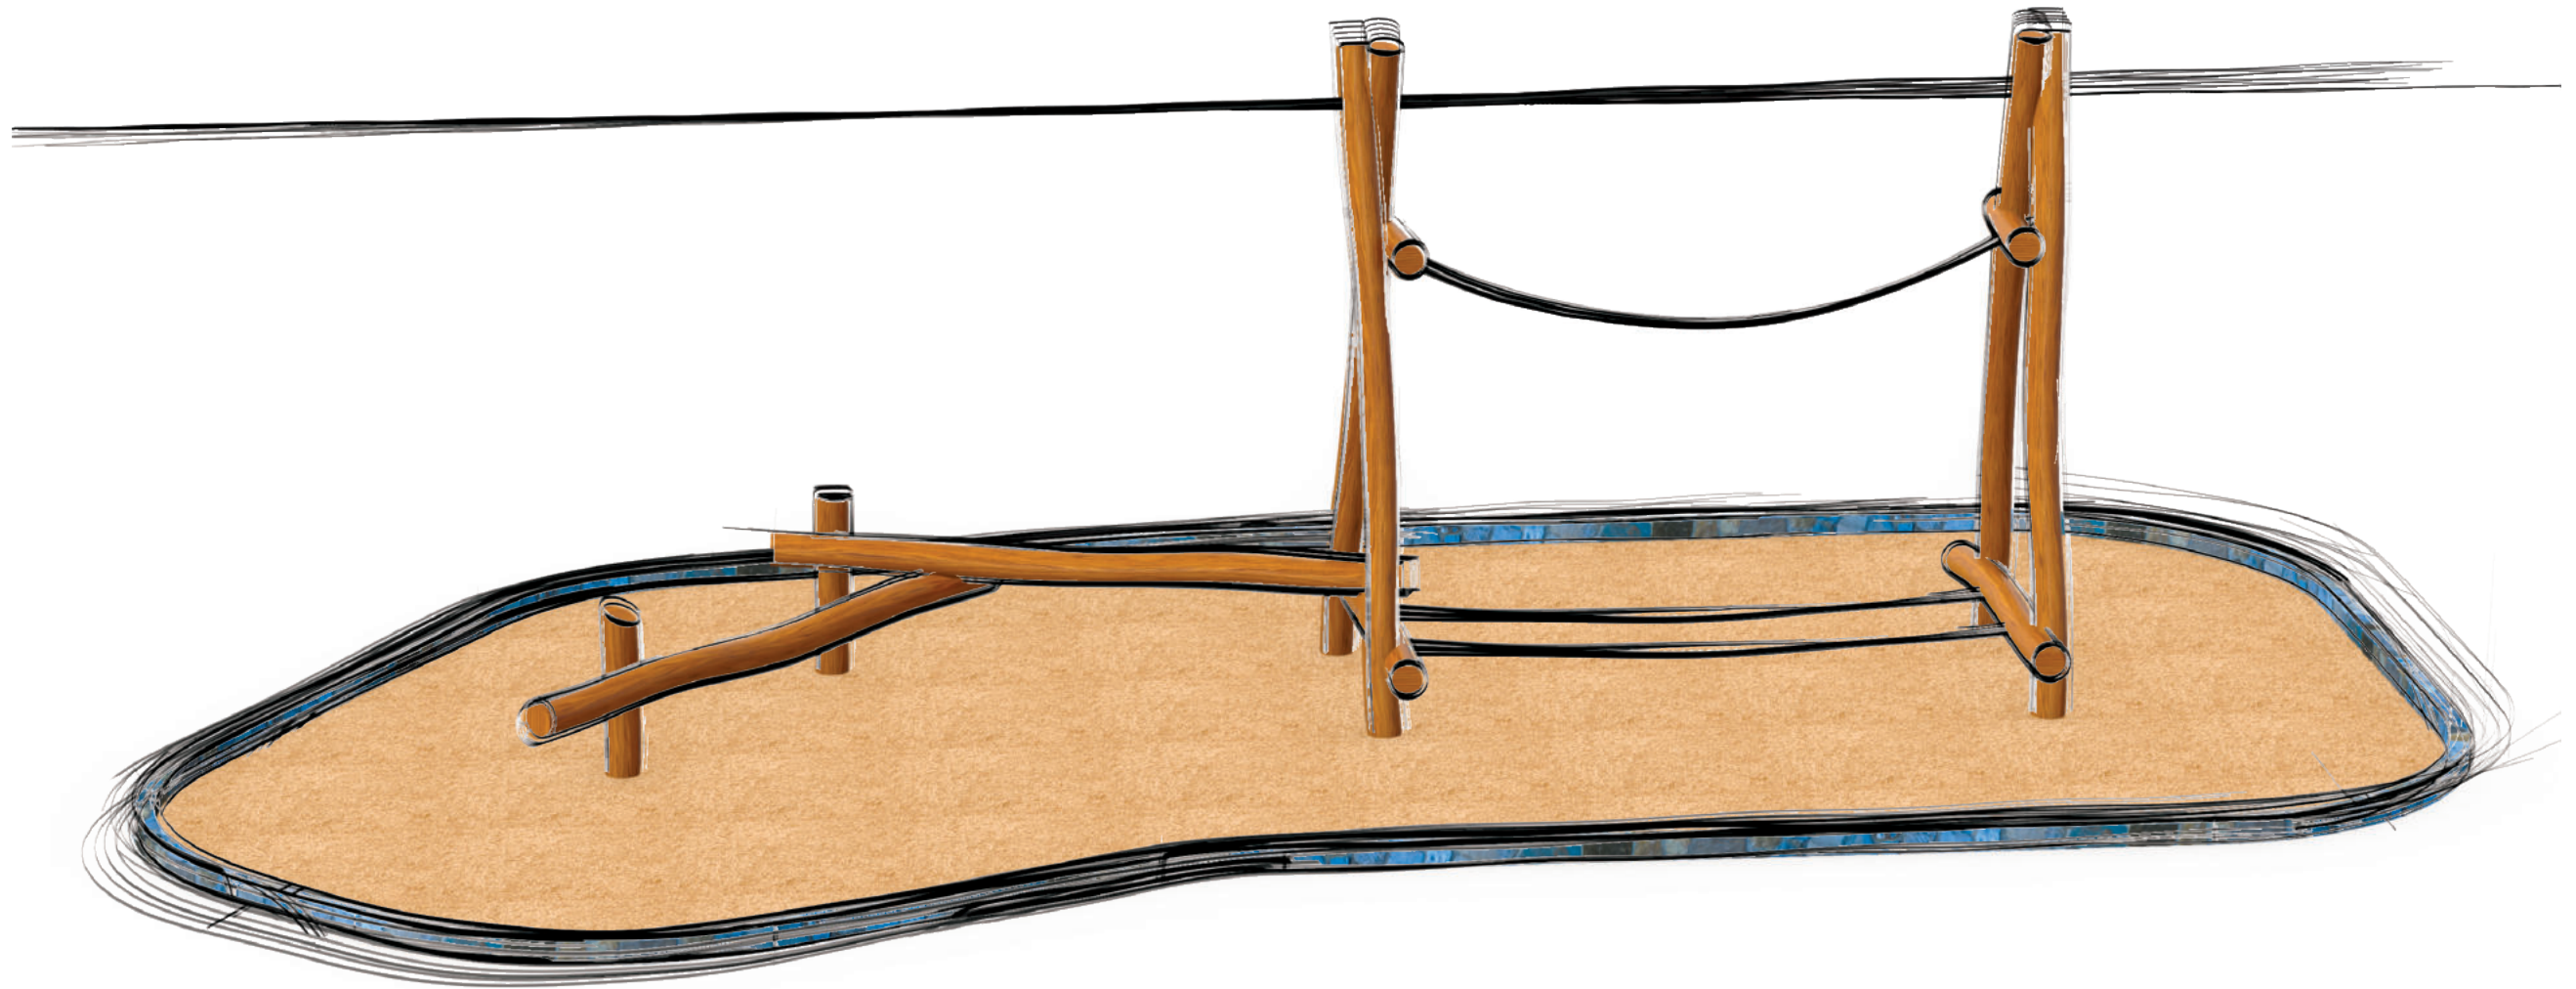

A 4 - Gestrüpp Typ IV

A 4 - Gestrüpp Typ IV - Ansichten

A 4 - Gestrüpp Typ IV - Fundamentplan

A 4 - Gestrüpp Typ IV - Sicherheitsbereich

Maßstab 1:50, Rastermaß 0,20m