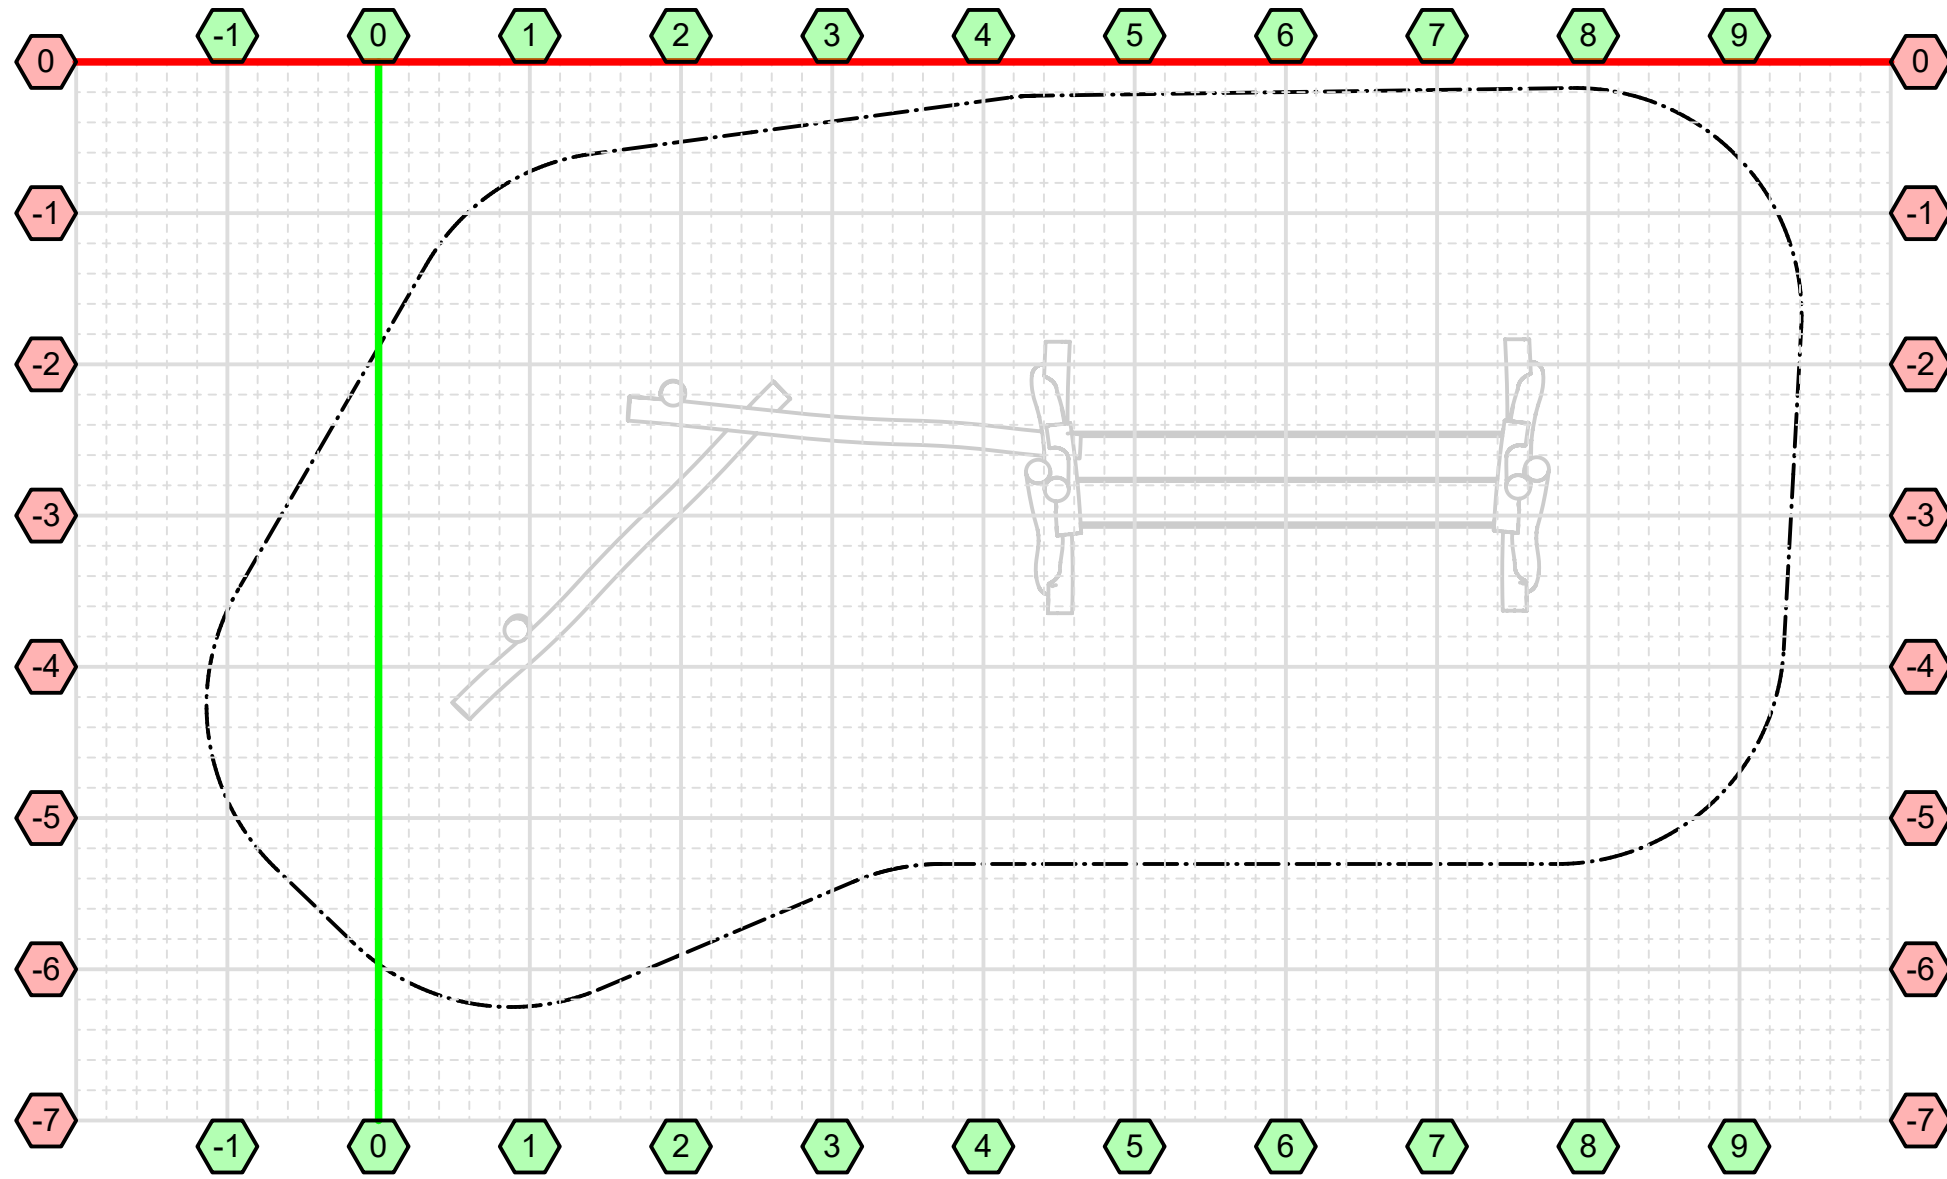

A 4 - Gestrüpp Typ IV

A 4 - Gestrüpp Typ IV - Ansichten

A 4 - Gestrüpp Typ IV - Fundamentplan

A 4 - Gestrüpp Typ IV - Sicherheitsbereich

Maßstab 1:50, Rastermaß 0,20m