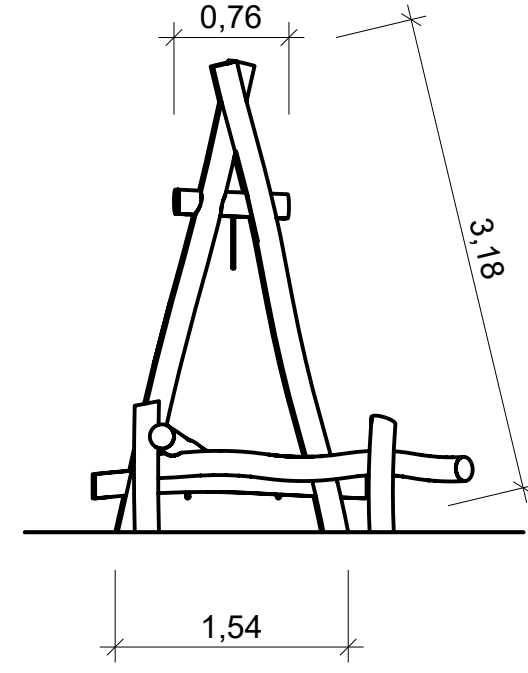

A 4 - Gestrüpp Typ IV

A 4 - Gestrüpp Typ IV - Ansichten

A 4 - Gestrüpp Typ IV - Fundamentplan

A 4 - Gestrüpp Typ IV - Sicherheitsbereich

Maßstab 1:50, Rastermaß 0,20m