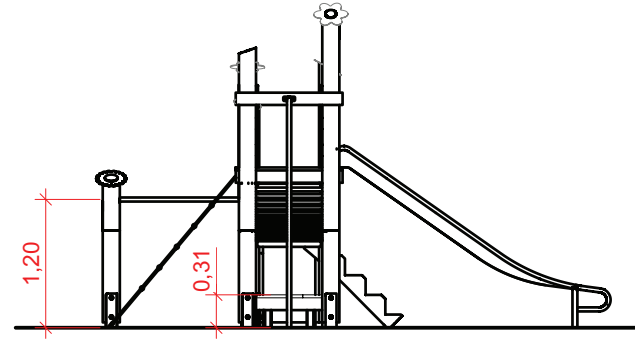

BV: Kita Rößchengrund - Perspektiven

BV: Kita Rößchengrund - Ansichten und Sicherheitsbereich

M = 1:50

BV: Kita Rößchengrund - Fundamentplan

Legende	
Objektmaße	
Achsmaße	
Sicherheit	
x-Achse	
y-Achse	