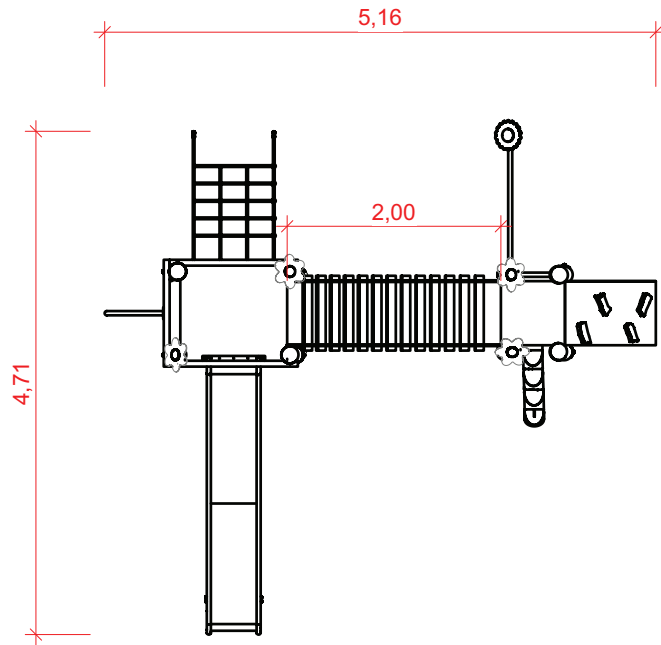

BV: Kita Rößchengrund - Perspektiven

BV: Kita Rößchengrund - Ansichten und Sicherheitsbereich

M = 1:50

BV: Kita Rößchengrund - Fundamentplan

Legende	
Objektmaße	
Achsmaße	
Sicherheit	
x-Achse	
y-Achse	