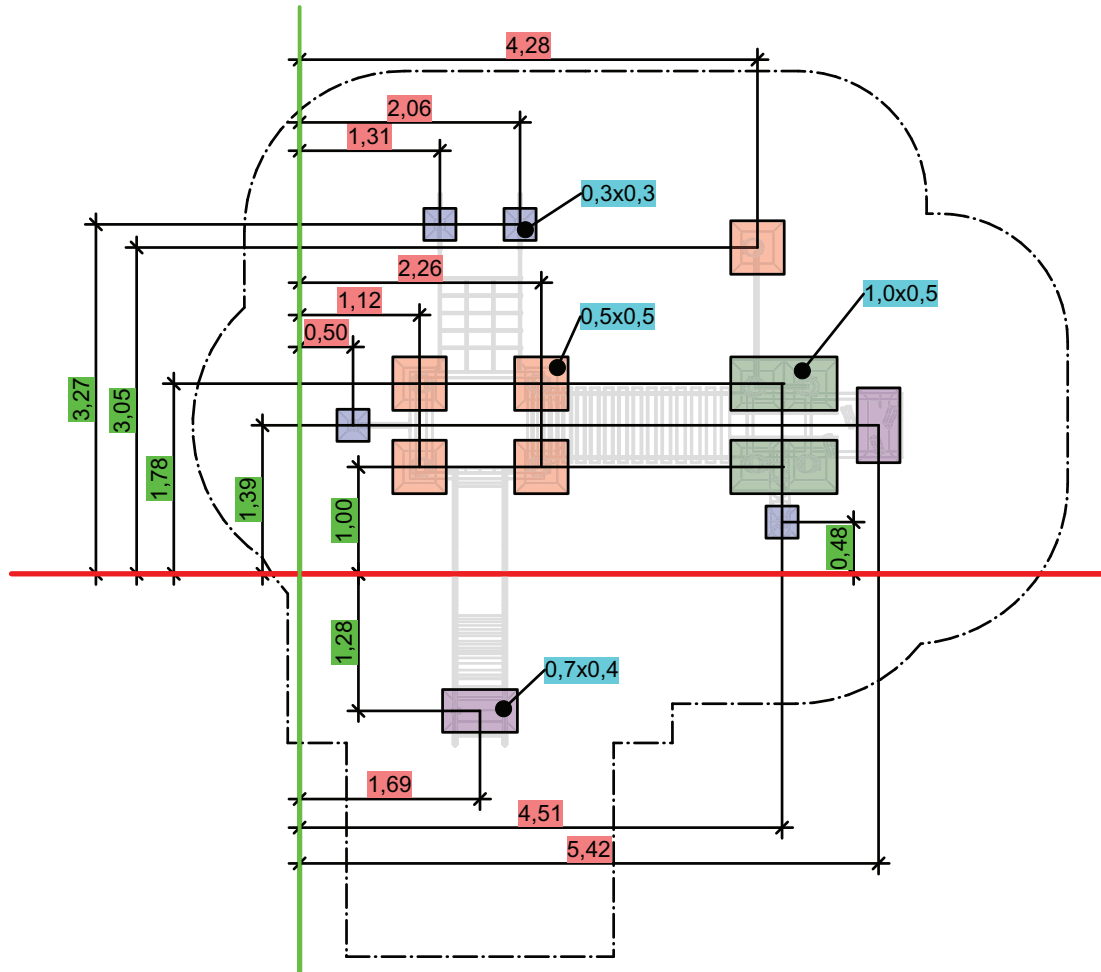

BV: Kita Rößchengrund - Perspektiven

BV: Kita Rößchengrund - Ansichten und Sicherheitsbereich

M = 1:50

BV: Kita Rößchengrund - Fundamentplan

Legende	
Objektmaße	
Achsmaße	
Sicherheit	
x-Achse	
y-Achse	