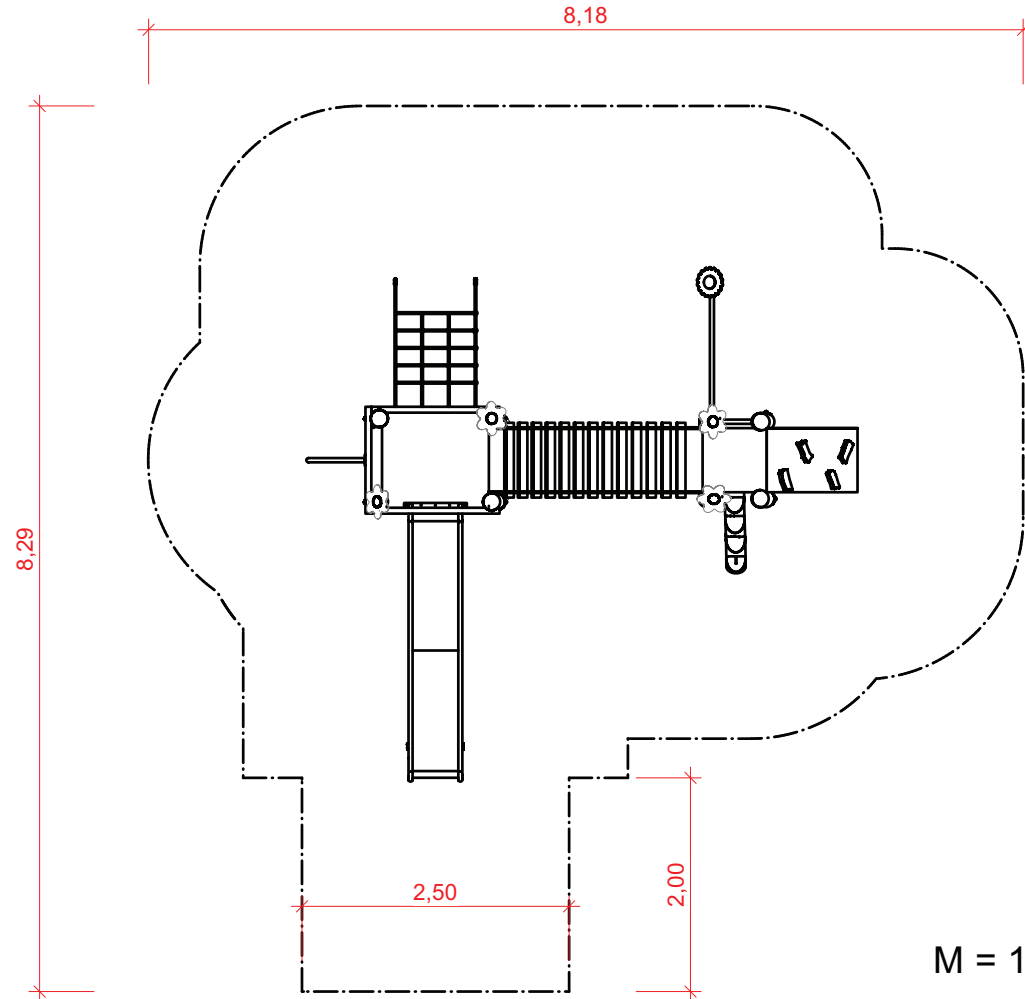

BV: Kita Rößchengrund - Perspektiven

BV: Kita Rößchengrund - Ansichten und Sicherheitsbereich

M = 1:50

BV: Kita Rößchengrund - Fundamentplan

Legende	
Objektmaße	
Achsmaße	
Sicherheit	
x-Achse	
y-Achse	