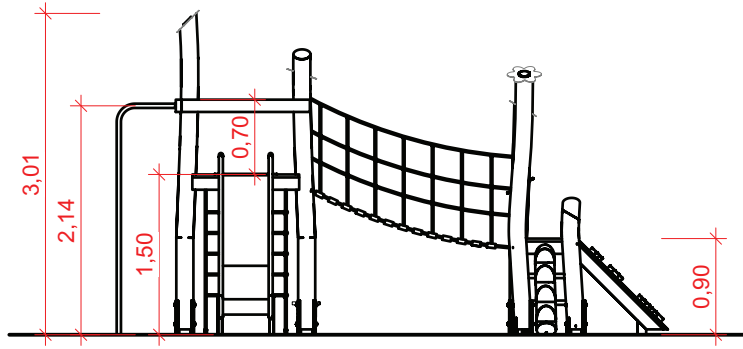

BV: Kita Rößchengrund - Perspektiven

BV: Kita Rößchengrund - Ansichten und Sicherheitsbereich

M = 1:50

BV: Kita Rößchengrund - Fundamentplan

Legende	
Objektmaße	
Achsmaße	
Sicherheit	
x-Achse	
y-Achse	