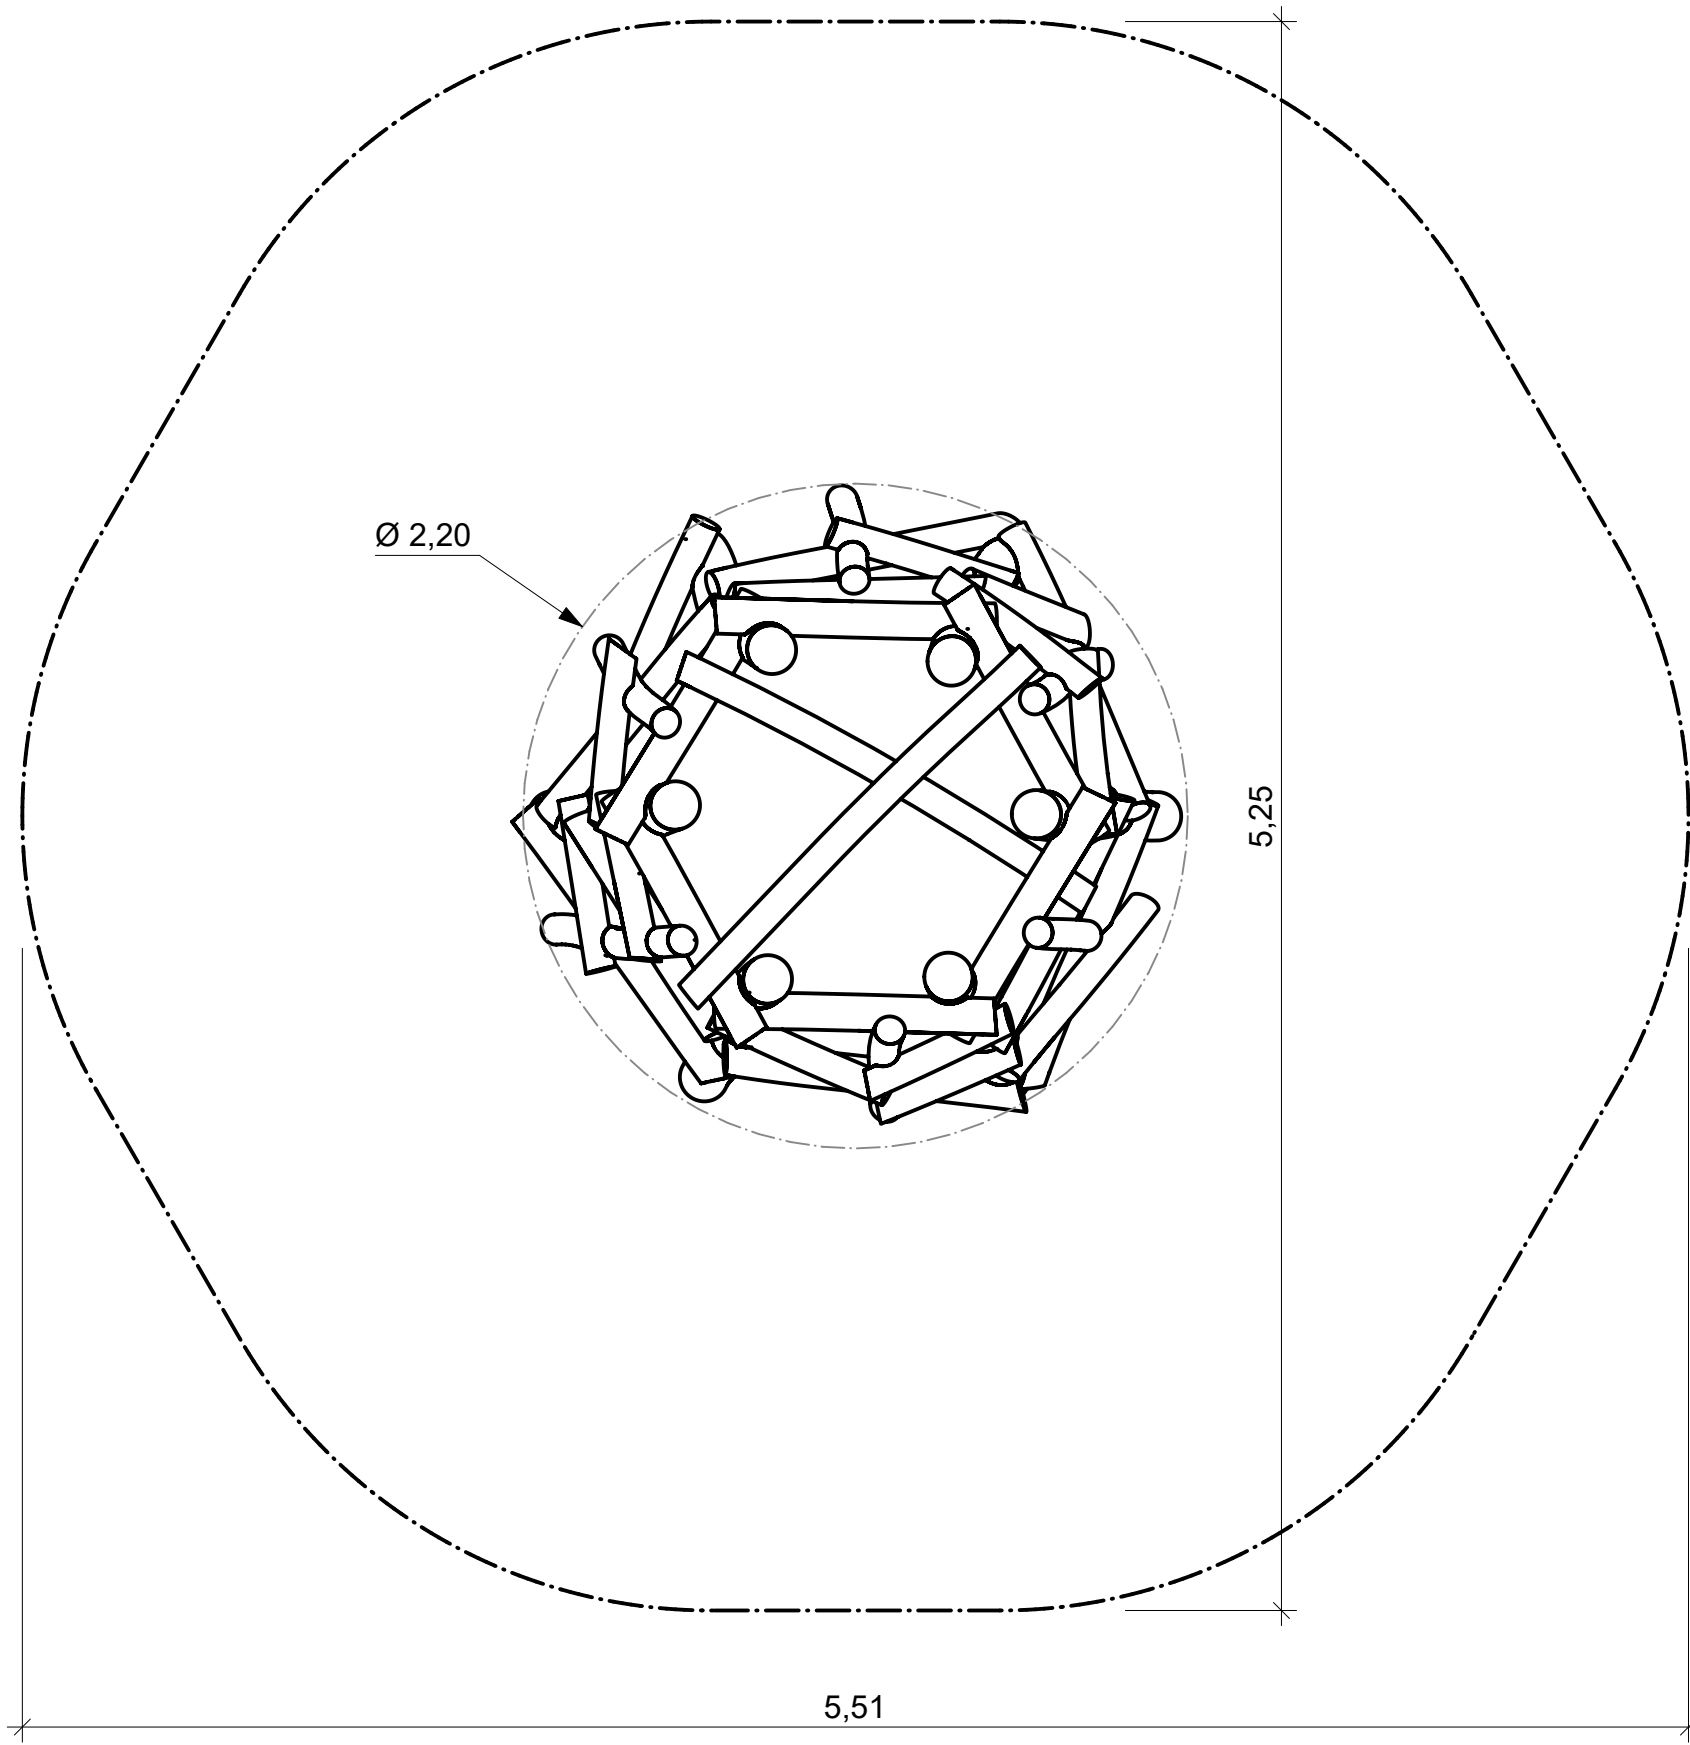

A-21 Gestrüpp Gitschberg - Perspektiven

# A-21 Gestrüpp Gitschberg - Ansichten

A-21 Gestrüpp Gitschberg - Fundamentplan und Sicherheitsbereich

Maßstab 1:50, Rastermaß 0,20m

Sicherheitsbereich mit Zugabe

minimaler Sicherheitsbereich