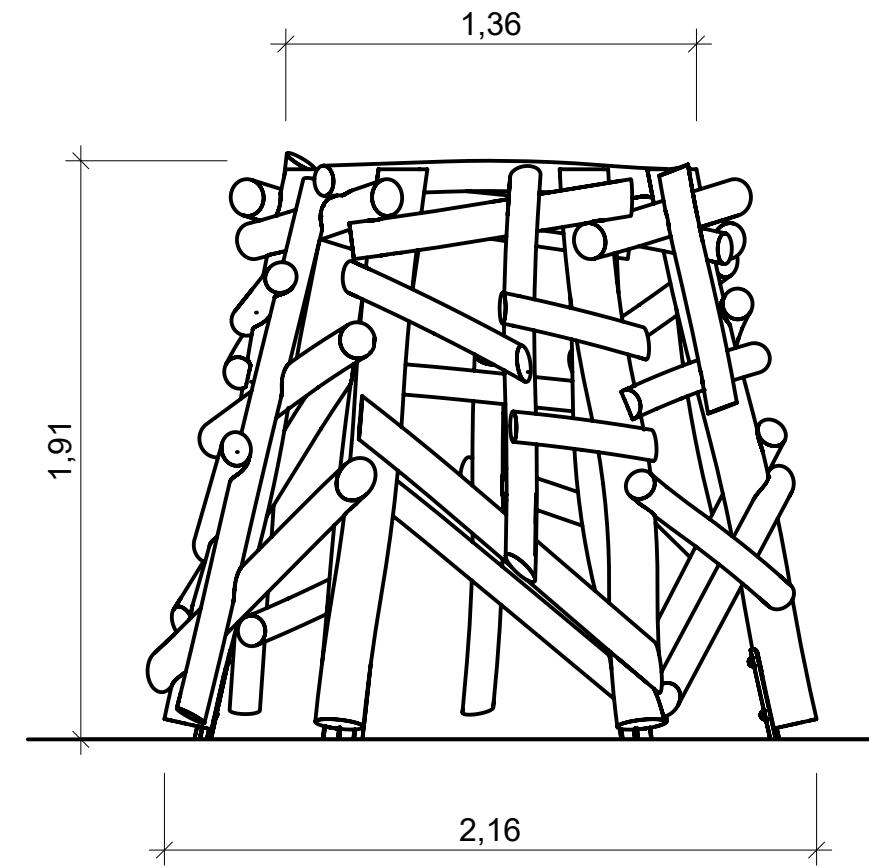

A-21 Gestrüpp Gitschberg - Perspektiven

# A-21 Gestrüpp Gitschberg - Ansichten

A-21 Gestrüpp Gitschberg - Fundamentplan und Sicherheitsbereich

Maßstab 1:50, Rastermaß 0,20m

Sicherheitsbereich mit Zugabe

minimaler Sicherheitsbereich