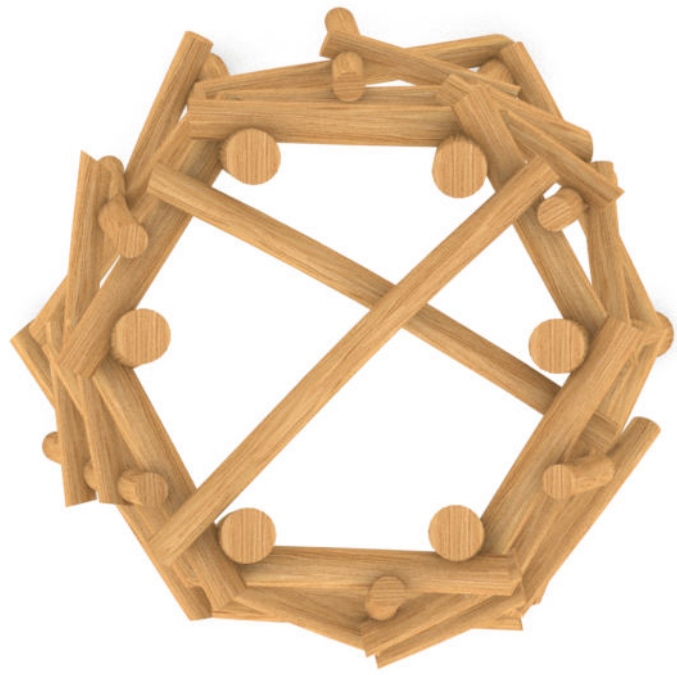

A-21 Gestrüpp Gitschberg - Perspektiven

# A-21 Gestrüpp Gitschberg - Ansichten

A-21 Gestrüpp Gitschberg - Fundamentplan und Sicherheitsbereich

Maßstab 1:50, Rastermaß 0,20m

Sicherheitsbereich mit Zugabe

minimaler Sicherheitsbereich