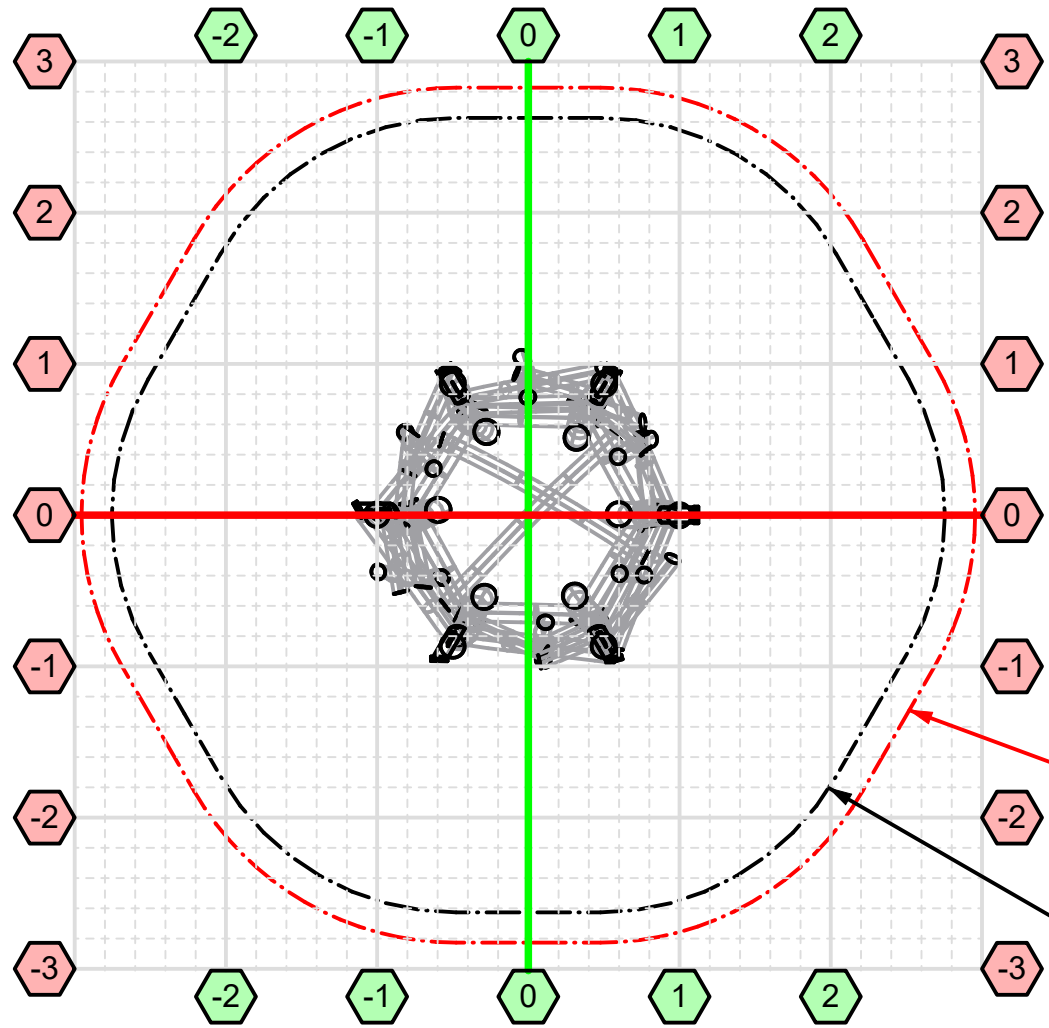

A-21 Gestrüpp Gitschberg - Perspektiven

# A-21 Gestrüpp Gitschberg - Ansichten

A-21 Gestrüpp Gitschberg - Fundamentplan und Sicherheitsbereich

Maßstab 1:50, Rastermaß 0,20m

Sicherheitsbereich mit Zugabe

minimaler Sicherheitsbereich